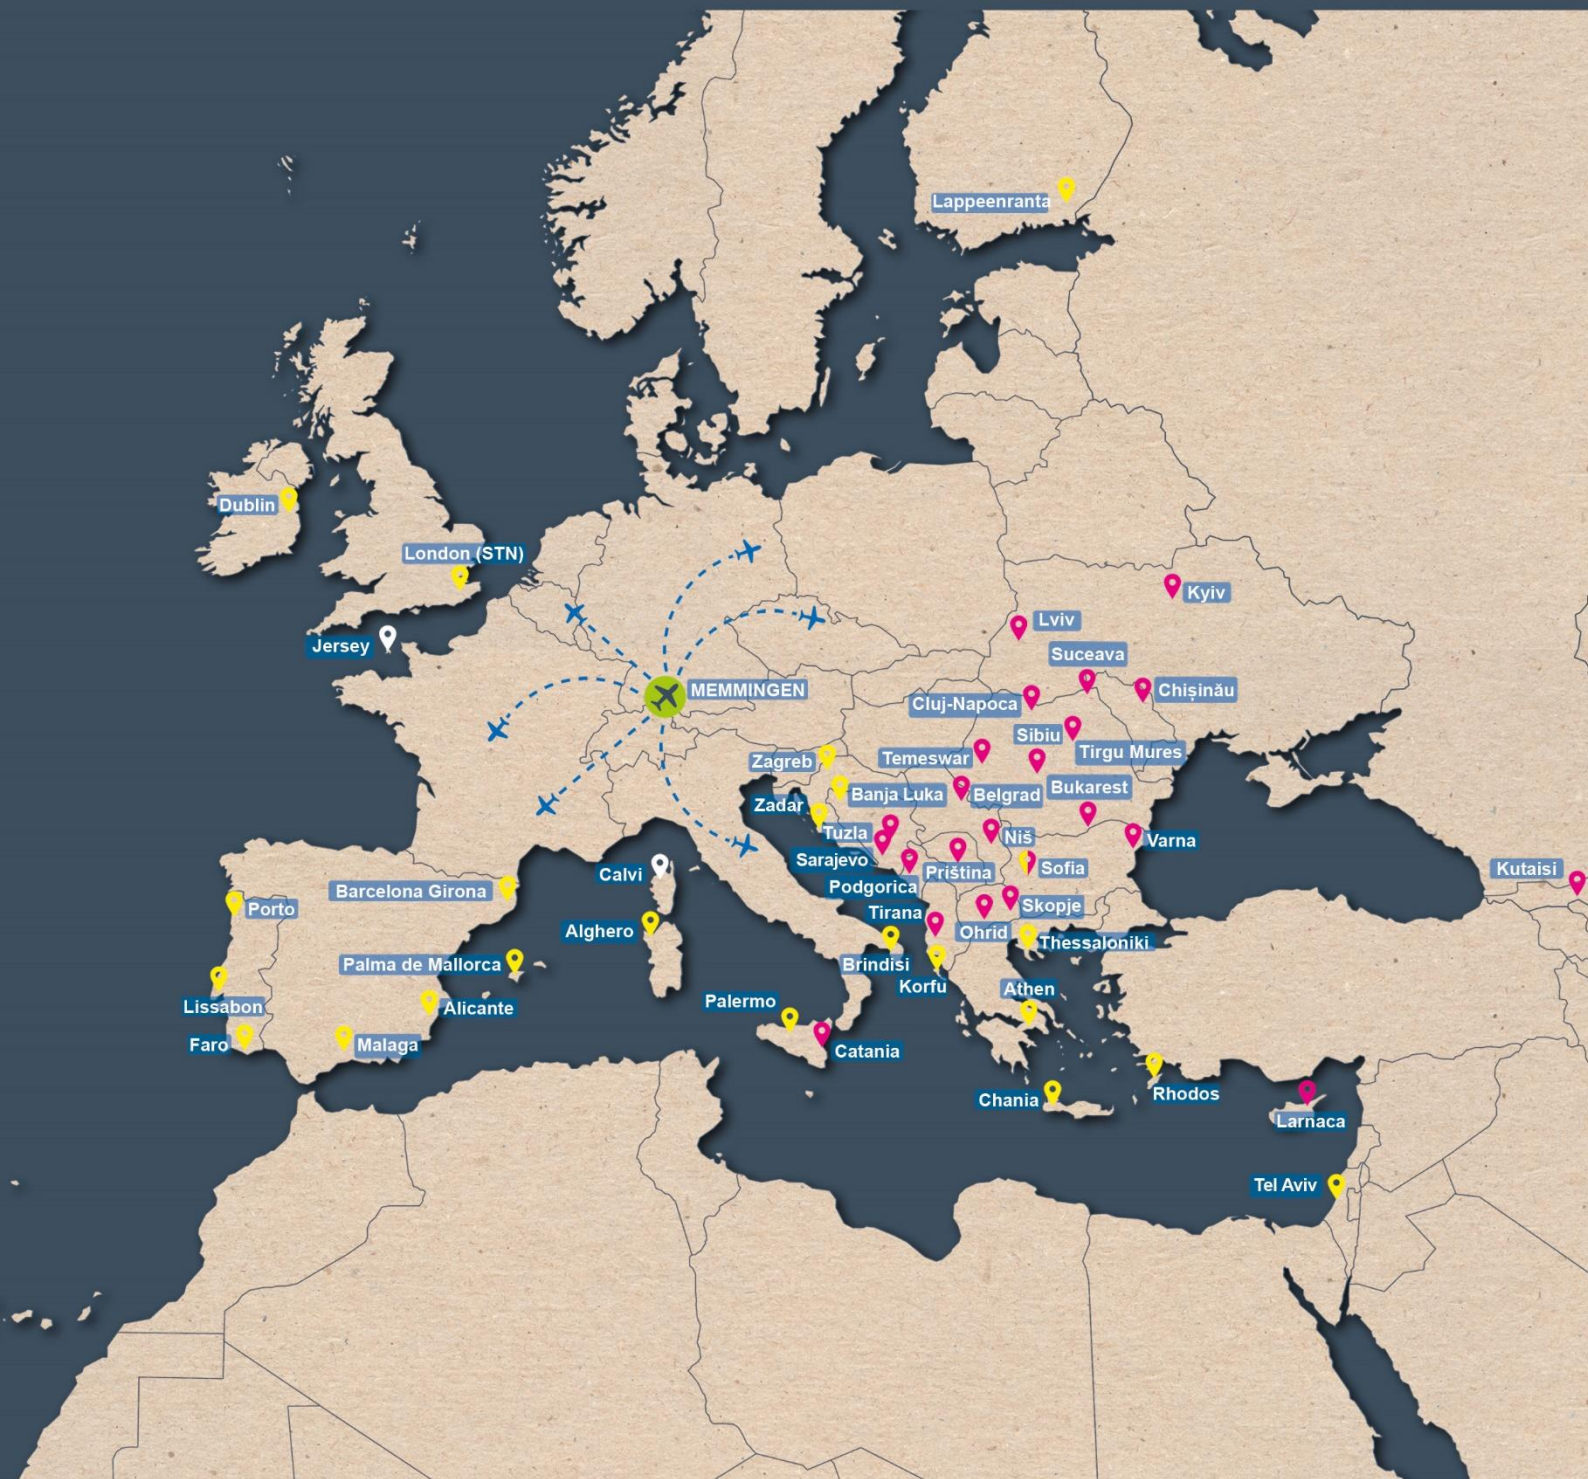

Sommerflugplan 2021

Timetable Summer 2021

Gültig von 28.03.2021 bis 31.10.2021

Valid from 28.03.2021 to 31.10.2021

Memmingen – Alghero/AHO (Italien) *Memmingen – Alghero/AHO (Italy)*

Zeitraum <i>Dates</i>	Tag <i>Day</i>	Abflug <i>Departure</i>	Ankunft <i>Arrival</i>	Flug Nr. <i>Flight No.</i>	Airline <i>Airline</i>
28.076.-27.10.	--3----	18:10	19:45	FR 9218	Ryanair
06.06.-24.10.	-----7	11:10	12:45	FR 9218	Ryanair

Alghero/AHO (Italien) – Memmingen *Alghero/AHO (Italy) – Memmingen*

Zeitraum <i>Dates</i>	Tag <i>Day</i>	Abflug <i>Departure</i>	Ankunft <i>Arrival</i>	Flug Nr. <i>Flight No.</i>	Airline <i>Airline</i>
02.06.-27.10.	--3----	20:10	21:50	FR 9217	Ryanair
06.06.-24.10.	-----7	13:10	14:50	FR 9217	Ryanair