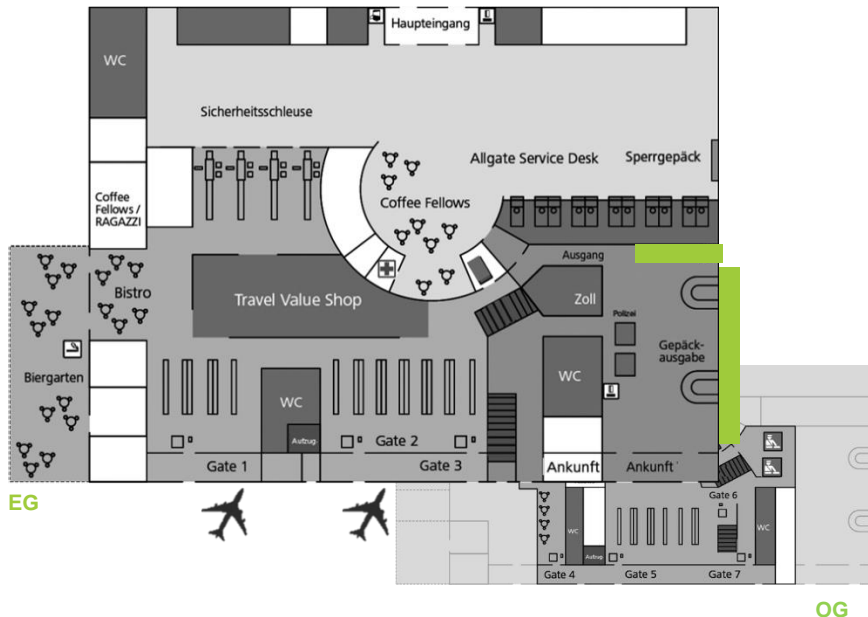

BEREITS
GEPARKT!
WENIGER PLATZ
VERLUST
EINFACH
GÜNSTIG
NAH.
PARKEN DIREKT AM FLUGHAFEN
AB 29,95€ PRO WOCHE

Arbeiten am Flughafen Memmingen
allgaeu-airport.de/

Immer präsent...

... und nicht zu übersehen, sind Sie mit unseren großen Panoramafächen im Ankunftsbereich über den Gepäckbändern.

Mediadaten | Großfläche Ankunft

Zielgruppen	Material
Privat- und Geschäftsreisende Flughafenpersonal	Digitaldruck (UV) auf Blockout Soft und Flachkeder

Mediapreis pro Werbefläche	Allgemeine Informationen
6.990,- netto / Jahr (Alternativer Belegungszeitraum auf Anfrage)	Inkl. Produktionskosten, Montage und Demontage

Format

5.000 mm

2.000 mm

Standort

Ankunftsbereich / Kofferband

B11
B12

B13
B14

Ihr direkter
Ansprechpartner
am Flughafen