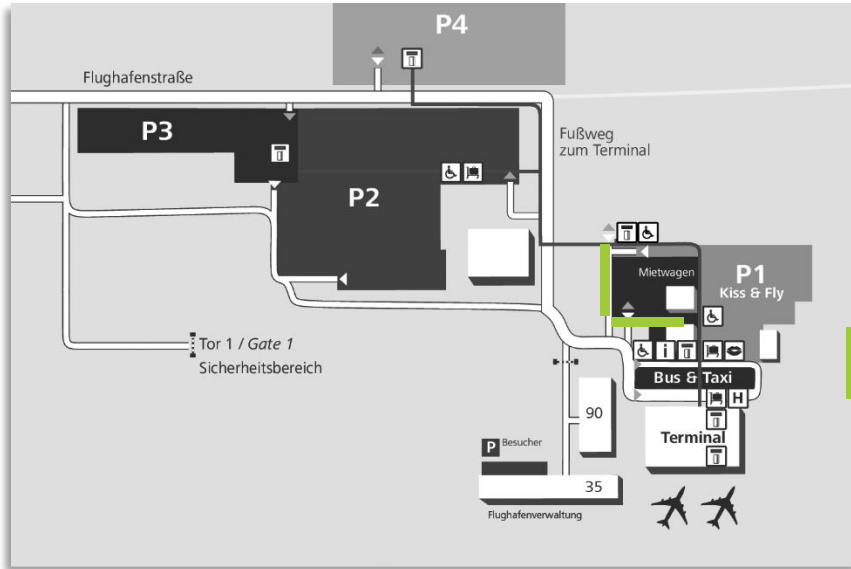

**Jetzt
buchen!**

Volle Konfrontation...

... erfahren Sie durch unsere XXL Außenwerbung
direkt gegenüber dem Terminal.

Zielgruppen	Material
Privat- und Geschäftsreisende Besucher Abholer & Bringer Flughafenbeschäftigte	Netzplane Ultra, links und rechts geöst für Lifter

Mediapreis pro Werbefläche	Allgemeine Informationen
ab 5.990,- netto / Jahr (Alternativer Belegungszeitraum auf Anfrage)	Inkl. Produktionskosten, Montage und Demontage

Format

ab 5.500 mm

ab 3.500 mm

Standort