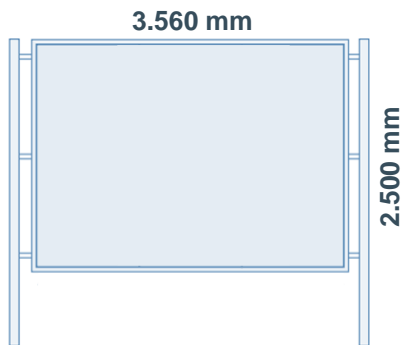

Format

Standort

Einfahrt Flughafen / Vor Terminal

A1 a
A1 b
A2 a
A2 b

A5 a
A5 b
A4 a
A4 b

Ihr direkter
Ansprechpartner
am Flughafen

Tobi Schmengler | Tel.: +49 8331 984200-252
E-Mail: tobi.schmengler@allgaeu-airport.de

Allgäu Airport
Memmingen