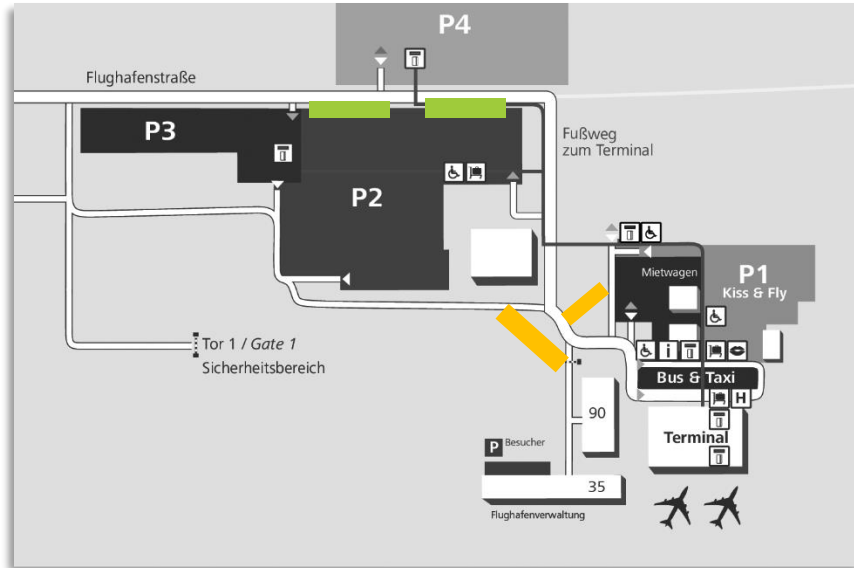

Jetzt
buchen!

Auf direktem Weg ...

... und unübersehbar in Richtung Terminal.
Unsere großen 18/1 Werbeflächen im
Zufahrtsbereich.

Zielgruppen	Material
Privat- und Geschäftsreisende Besucher Abholer & Bringer Flughafenbeschäftigte	Digitaldruck (UV) auf Bertex mit grauem Rücken und Flachkeder
Mediapreis pro Werbefläche	Allgemeine Informationen
4.590,- netto / Jahr ■ 5.290,- netto / Jahr ■ <i>(Alternativer Belegungszeitraum auf Anfrage)</i>	Inkl. Produktionskosten, Montage und Demontage

Format

Standort

Einfahrt Flughafen / Vor Terminal

A1 a
 A1 b
 A2 a
 A2 b

A5 a
 A5 b
 A4 a
 A4 b

Ihr direkter
 Ansprechpartner
 am Flughafen

Tobi Schmengler | Tel.: +49 8331 984200-252
 E-Mail: tobi.schmengler@allgaeu-airport.de

Allgäu Airport
 Memmingen