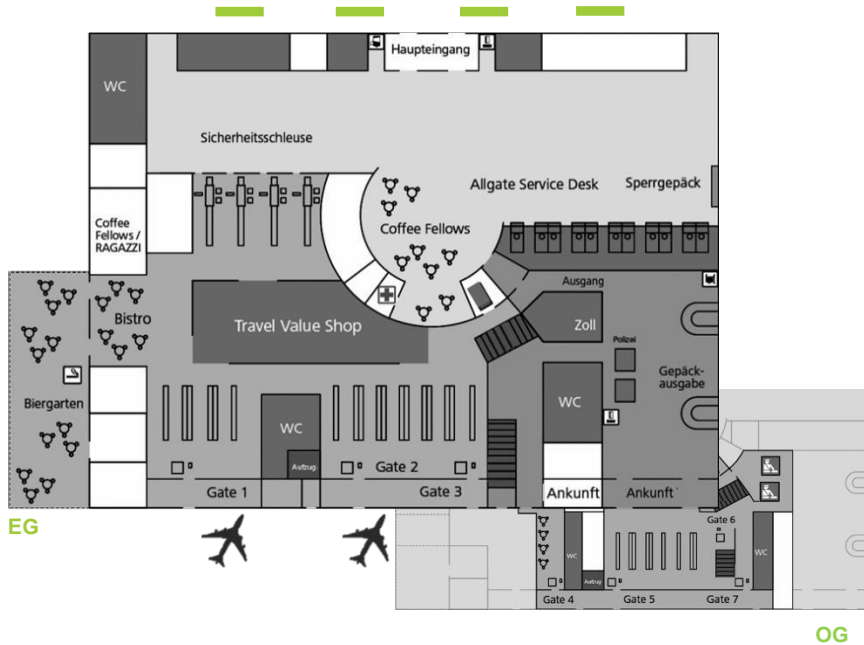

Mediadaten | City-Light Poster

Zielgruppen	Material
Privat- und Geschäftsreisende Flughafenpersonal, Besucher	Digitaldruck für Hinterleuchtung

Mediapreis pro Werbefläche	Allgemeine Informationen
4.990,- netto / Jahr (Alternativer Belegungszeitraum auf Anfrage)	Inkl. Produktionskosten, Montage und Demontage

Format

1190 mm

1750 mm

Standort

Haupteingang / Ausgang Terminal

- A19
- A20
- A21
- A22