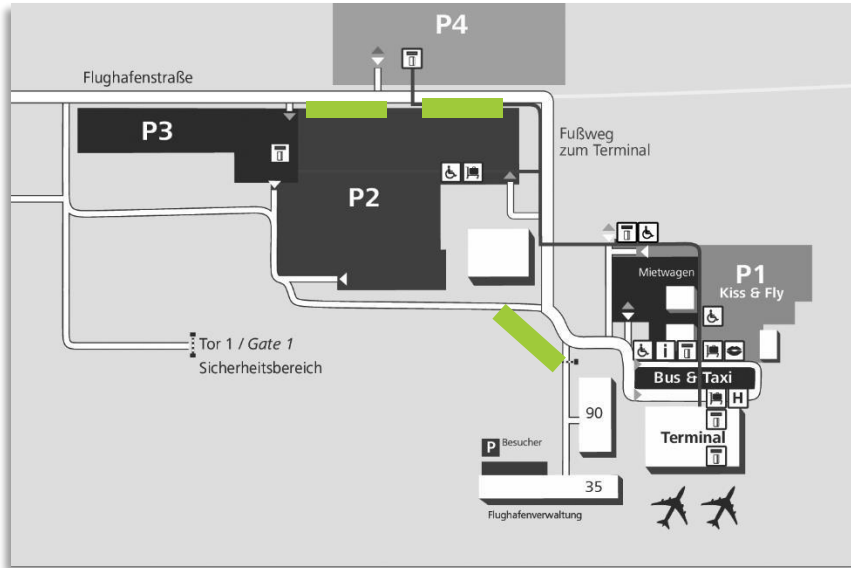

**Jetzt
buchen!**

Auf direktem Weg ...

... und unübersehbar in Richtung Terminal.
Unsere großen 18/1 Werbeflächen im
Zufahrtbereich.

Zielgruppen	Material
Privat- und Geschäftsreisende Besucher Abholer & Bringer Flughafenbeschäftigte	Digitaldruck (UV) auf Bertex mit grauem Rücken und Flachkeder

Mediapreis pro Werbefläche	Allgemeine Informationen
3.990,- netto / Jahr <i>(Alternativer Belegungszeitraum auf Anfrage)</i>	Inkl. Produktionskosten, Montage und Demontage

Format

Standort

Einfahrt Flughafen / Vor Terminal

A1 a
 A1 b
 A2 a
 A2 b

A5 a
 A5 b