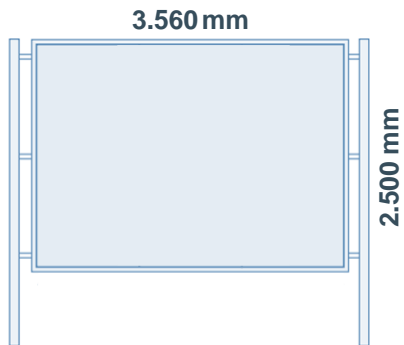

Format

Standort

Einfahrt Flughafen / Vor Terminal

A1 a
A1 b
A2 a
A2 b

A5 a
A5 b