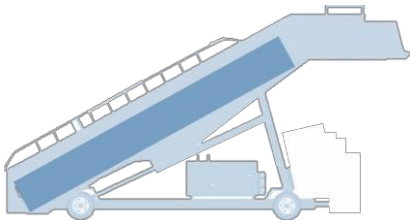

# Mediadaten | Flugzeugtreppe

Zielgruppen	Material
Privat- und Geschäftsreisende, Flughafenpersonal, Besucher, Abholer und Bringer	Digitaldruck

Mediapreis pro Werbefläche	Allgemeine Informationen
9.900,- netto / Jahr (Alternativer Belegungszeitraum auf Anfrage)	Inkl. Produktionskosten, Montage und Demontage

## Format

5.000 mm

600 mm