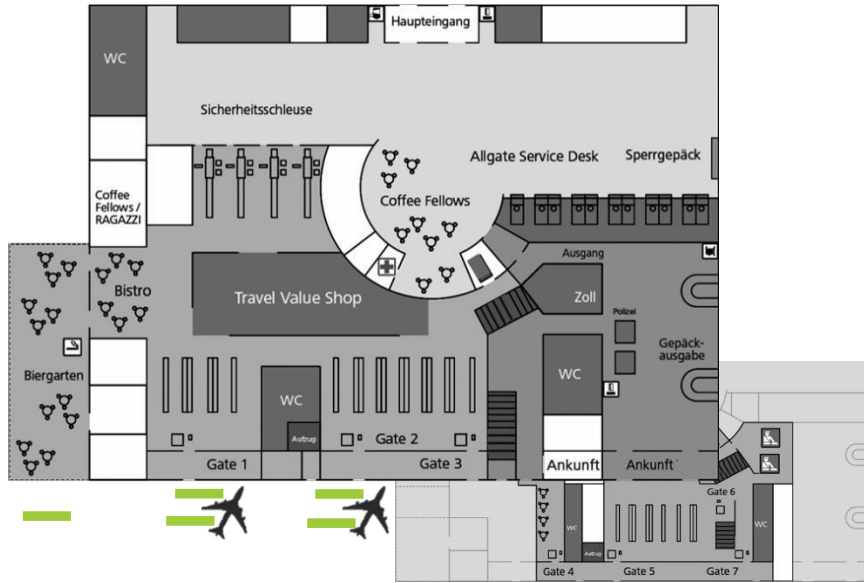

**Hoch hinaus ...**

... erreichen Sie ein breit gefechertes Klientel mit unseren Flugzeugtreppen. Ein gern geteiltes Motiv in sozialen Netzwerken.

# Mediadaten | Flugzeugtreppe

Zielgruppen	Material
Privat- und Geschäftsreisende, Flughafenpersonal, Besucher, Abholer und Bringer	Digitaldruck

Mediapreis pro Werbefläche	Allgemeine Informationen
9.900,- netto / Jahr (Alternativer Belegungszeitraum auf Anfrage)	Inkl. Produktionskosten, Montage und Demontage

## Format

5.000 mm

600 mm

## Standort

Vorfeld

/

Direkt am Flieger

K2  
K3

K4  
K5