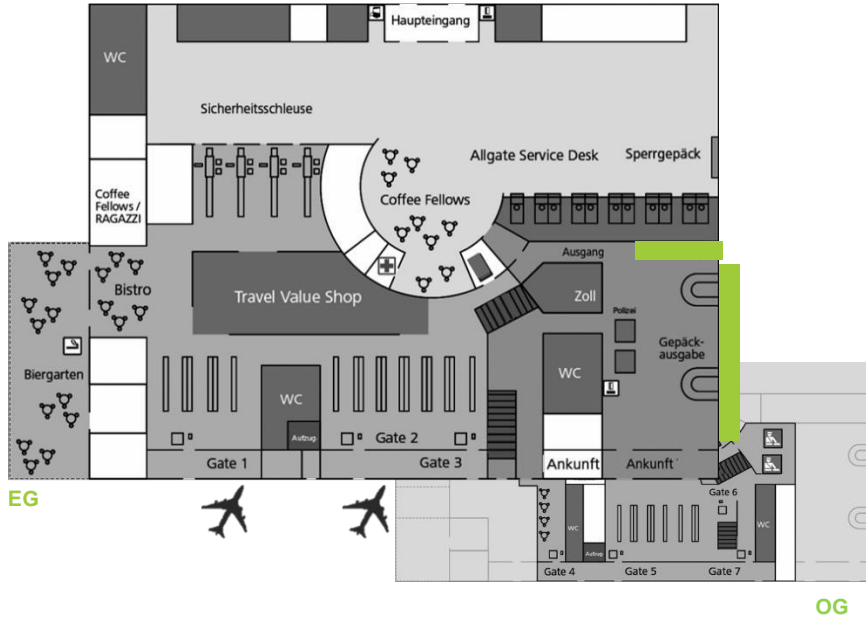

Jetzt  
buchen!

Immer präsent...

... und nicht zu übersehen, sind Sie mit unseren großen Panoramafächen im Ankunftsbereich über den Gepäckbändern.

# Mediadaten | Großfläche Ankunft

Zielgruppen	Material
Privat- und Geschäftsreisende Flughafenpersonal	Digitaldruck (UV) auf Blockout Soft und Flachkeder

Mediapreis pro Werbefläche	Allgemeine Informationen
6.990,- netto / Jahr (Alternativer Belegungszeitraum auf Anfrage)	Inkl. Produktionskosten, Montage und Demontage

## Format

5.000 mm

2.000 mm

## Standort

Ankunftsbereich / Kofferband

B11  
B12

B13  
B14