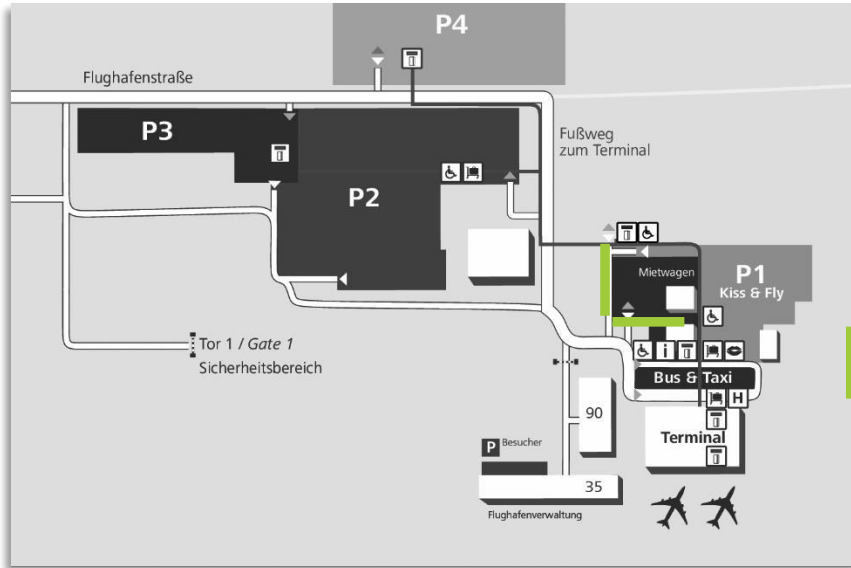

**Jetzt
buchen!**

Volle Konfrontation...

... erfahren Sie durch unsere XXL Außenwerbung direkt gegenüber dem Terminal.

Mediadaten | XXL - Außenwerbung

Zielgruppen	Material
Privat- und Geschäftsreisende Besucher Abholer & Bringer Flughafenbeschäftigte	Netzplane Ultra, links und rechts geöst für Lifter

Mediapreis pro Werbefläche	Allgemeine Informationen
ab 5.990,- netto / Jahr (Alternativer Belegungszeitraum auf Anfrage)	Inkl. Produktionskosten, Montage und Demontage

Format

ab 5.500 mm

ab 3.500 mm

Standort

Gegenüber Terminal / Mietwagenstation

A9
A10
A13
A14

A11
A12