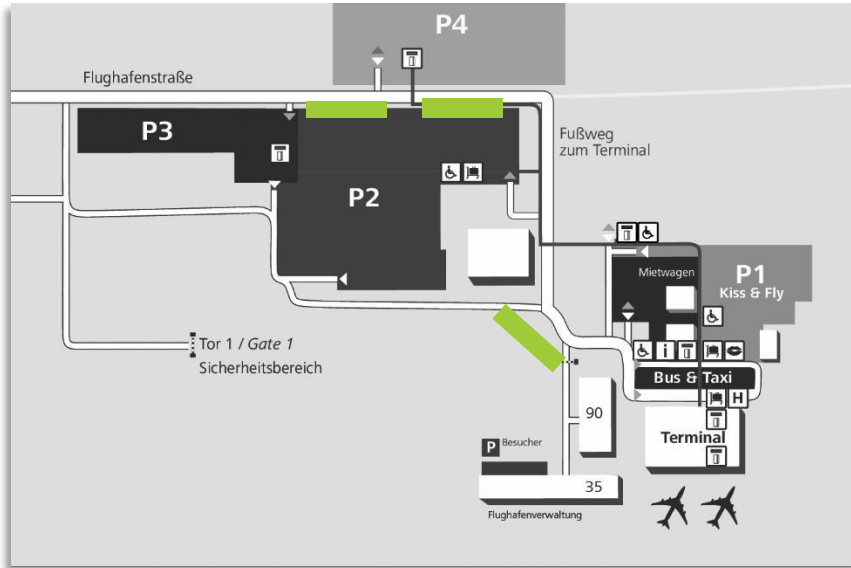

**Jetzt
buchen!**

Auf direktem Weg ...

... und unübersehbar in Richtung Terminal.
Unsere großen 18/1 Werbeflächen im
Zufahrtsbereich.

Zielgruppen	Material
Privat- und Geschäftsreisende Besucher Abholer & Bringer Flughafenbeschäftigte	Digitaldruck (UV) auf Bertex mit grauem Rücken und Flachkeder

Mediapreis pro Werbefläche	Allgemeine Informationen
Auf Anfrage <i>(Alternativer Belegungszeitraum auf Anfrage)</i>	Inkl. Produktionskosten, Montage und Demontage

Format

Standort

Einfahrt Flughafen / Vor Terminal

A1 a
 A1 b
 A2 a
 A2 b

A5 a
 A5 b