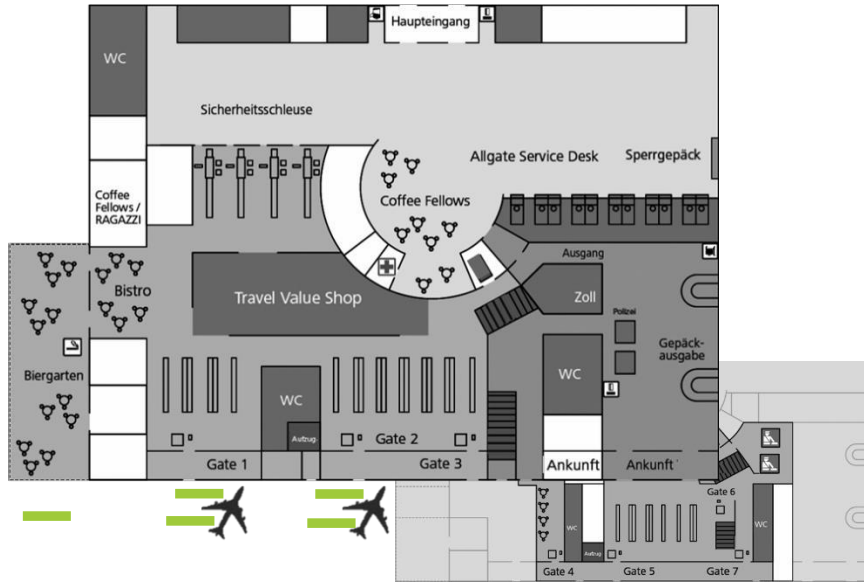

Hoch hinaus ...

... erreichen Sie ein breit gefächertes Klientel mit unseren Flugzeugtreppen. Ein gern geteiltes Motiv in sozialen Netzwerken.

Mediadaten | Flugzeugtreppe

Zielgruppen	Material
Privat- und Geschäftsreisende, Flughafenpersonal, Besucher, Abholer und Bringer	Digitaldruck

Mediapreis pro Werbefläche	Allgemeine Informationen
Auf Anfrage <i>(Alternativer Belegungszeitraum auf Anfrage)</i>	Inkl. Produktionskosten, Montage und Demontage

Format

5.000 mm

600 mm

Standort

Vorfeld

/

Direkt am Flieger