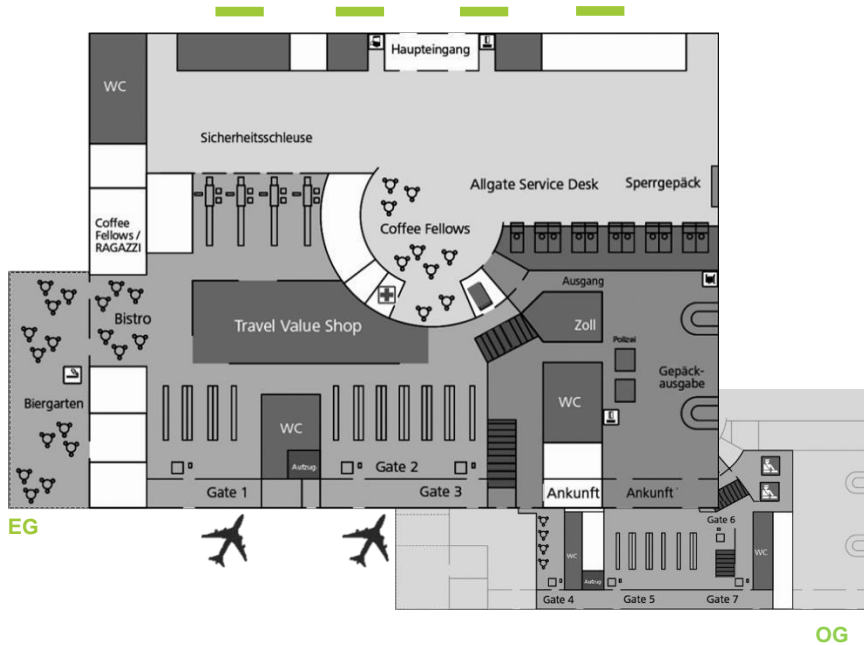

Mediadaten | City-Light Poster

Zielgruppen	Material
Privat- und Geschäftsreisende Flughafenpersonal, Besucher	Digitaldruck für Hinterleuchtung

Mediapreis pro Werbefläche	Allgemeine Informationen
Auf Anfrage (Alternativer Belegungszeitraum auf Anfrage)	Inkl. Produktionskosten, Montage und Demontage

Format

1190mm

1750 mm

Standort

Haupteingang / Ausgang Terminal

- A19
- A20
- A21
- A22