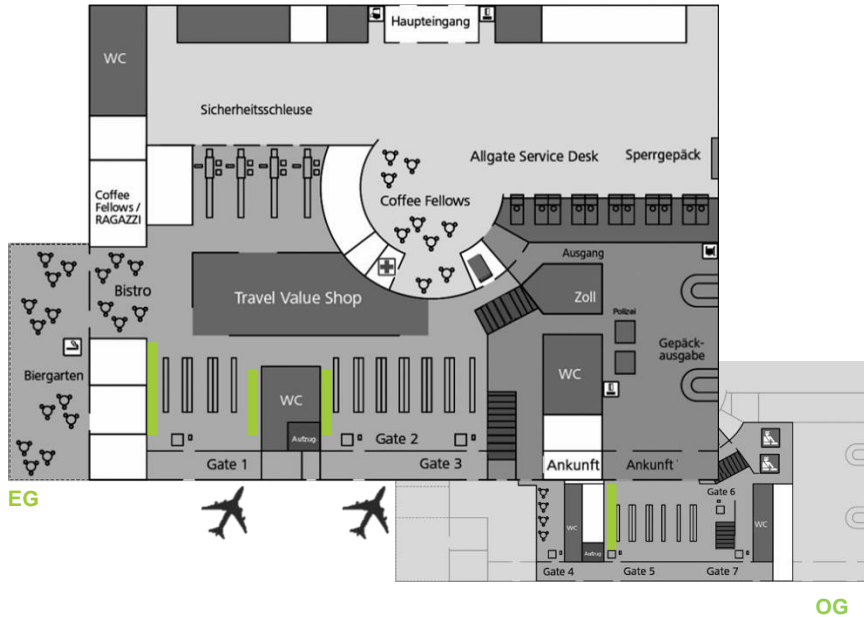

Mediadaten | Abfluggate Colorama