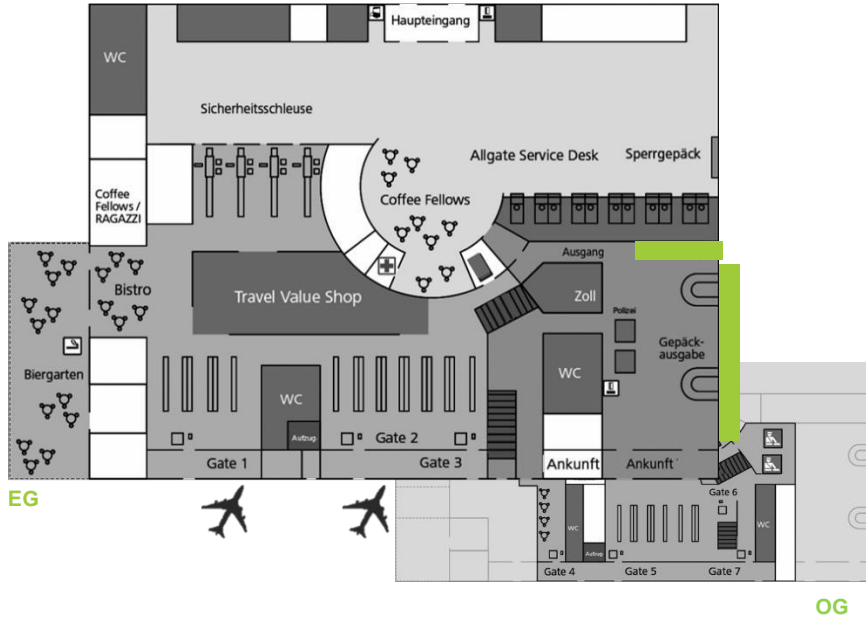

Jetzt  
buchen!

Immer präsent...

... und nicht zu übersehen, sind Sie mit unseren großen Panoramafächen im Ankunftsbereich über den Gepäckbändern.

# Mediadaten | Großfläche Ankunft

Zielgruppen	Material
Privat- und Geschäftsreisende Flughafenpersonal	Digitaldruck (UV) auf Blockout Soft und Flachkeder

Mediapreis pro Werbefläche	Allgemeine Informationen
Auf Anfrage (Alternativer Belegungszeitraum auf Anfrage)	Inkl. Produktionskosten, Montage und Demontage

## Format

5.000 mm

2.000 mm

## Standort

Ankunftsbereich / Kofferband

B11  
B12

B13  
B14