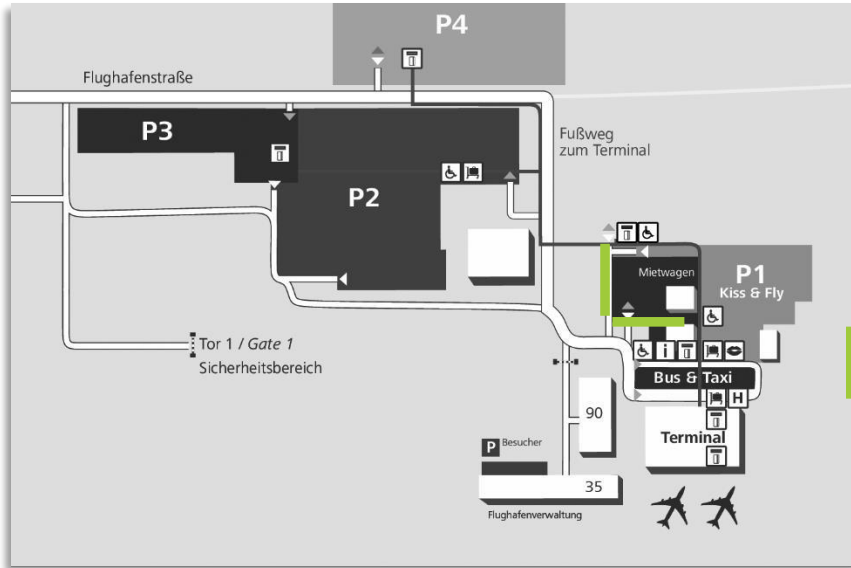

**Jetzt
buchen!**

Volle Konfrontation...

... erfahren Sie durch unsere XXL Außenwerbung direkt gegenüber dem Terminal.

Zielgruppen	Material
Privat- und Geschäftsreisende Besucher Abholer & Bringer Flughafenbeschäftigte	Netzplane Ultra, links und rechts geöst für Lifter

Mediapreis pro Werbefläche	Allgemeine Informationen
Auf Anfrage (Alternativer Belegungszeitraum auf Anfrage)	Inkl. Produktionskosten, Montage und Demontage

Format

ab 5.500 mm

ab 3.500 mm

Standort

Gegenüber Terminal / Mietwagenstation

A9
A10
A13
A14

A11
A12