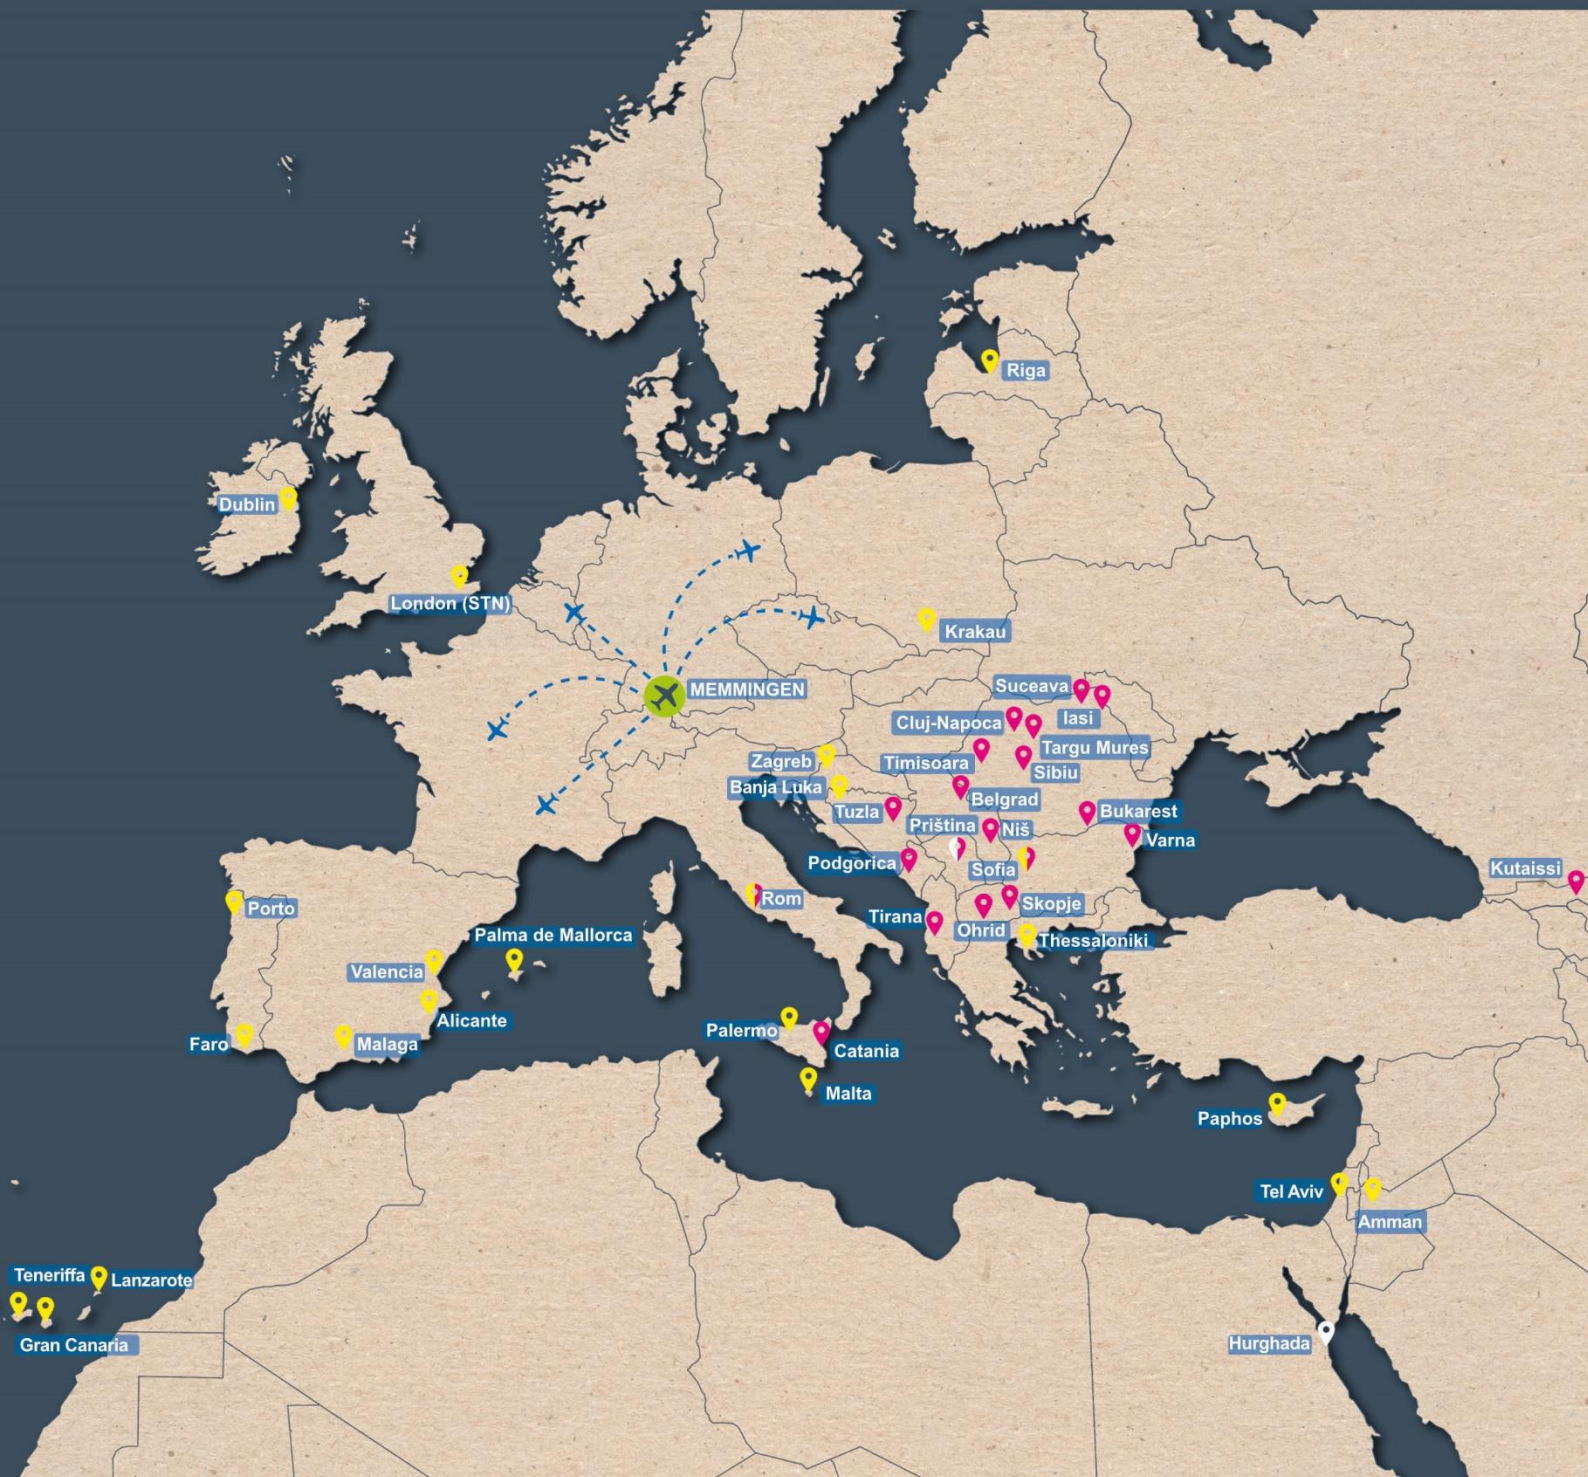

# Flugziele Winter 2023/24

## Destinations Winter 2023/24

Gültig von 29.10.2023 bis 30.03.2024

*Valid from 29.10.2023 to 30.03.2024*

**Allgäu Airport**  
Memmingen

Dublin/DUB (Irland)

Faro/FAO (Portugal)

Gran Canaria/LPA (Spanien)

Hurghada/HRG (Ägypten)

Iași/IAS (Rumänien)

Krakau/KRK (Polen)

Kutaissi/KUT (Georgien)

Lanzarote/ACE (Spanien)

**Suceava/SCV (Rumänien)**

**Targu Mures/TGM (Rumänien)**

**Tel Aviv/TLV (Israel)**

**Teneriffa/TFS (Spanien)**

**Thessaloniki/SKG (Griechenland)**

**Timisoara/TSR (Rumänien)**

**Tirana/TIA (Albanien)**

**Tuzla/TZL (Bosnien & Herzegowina)**