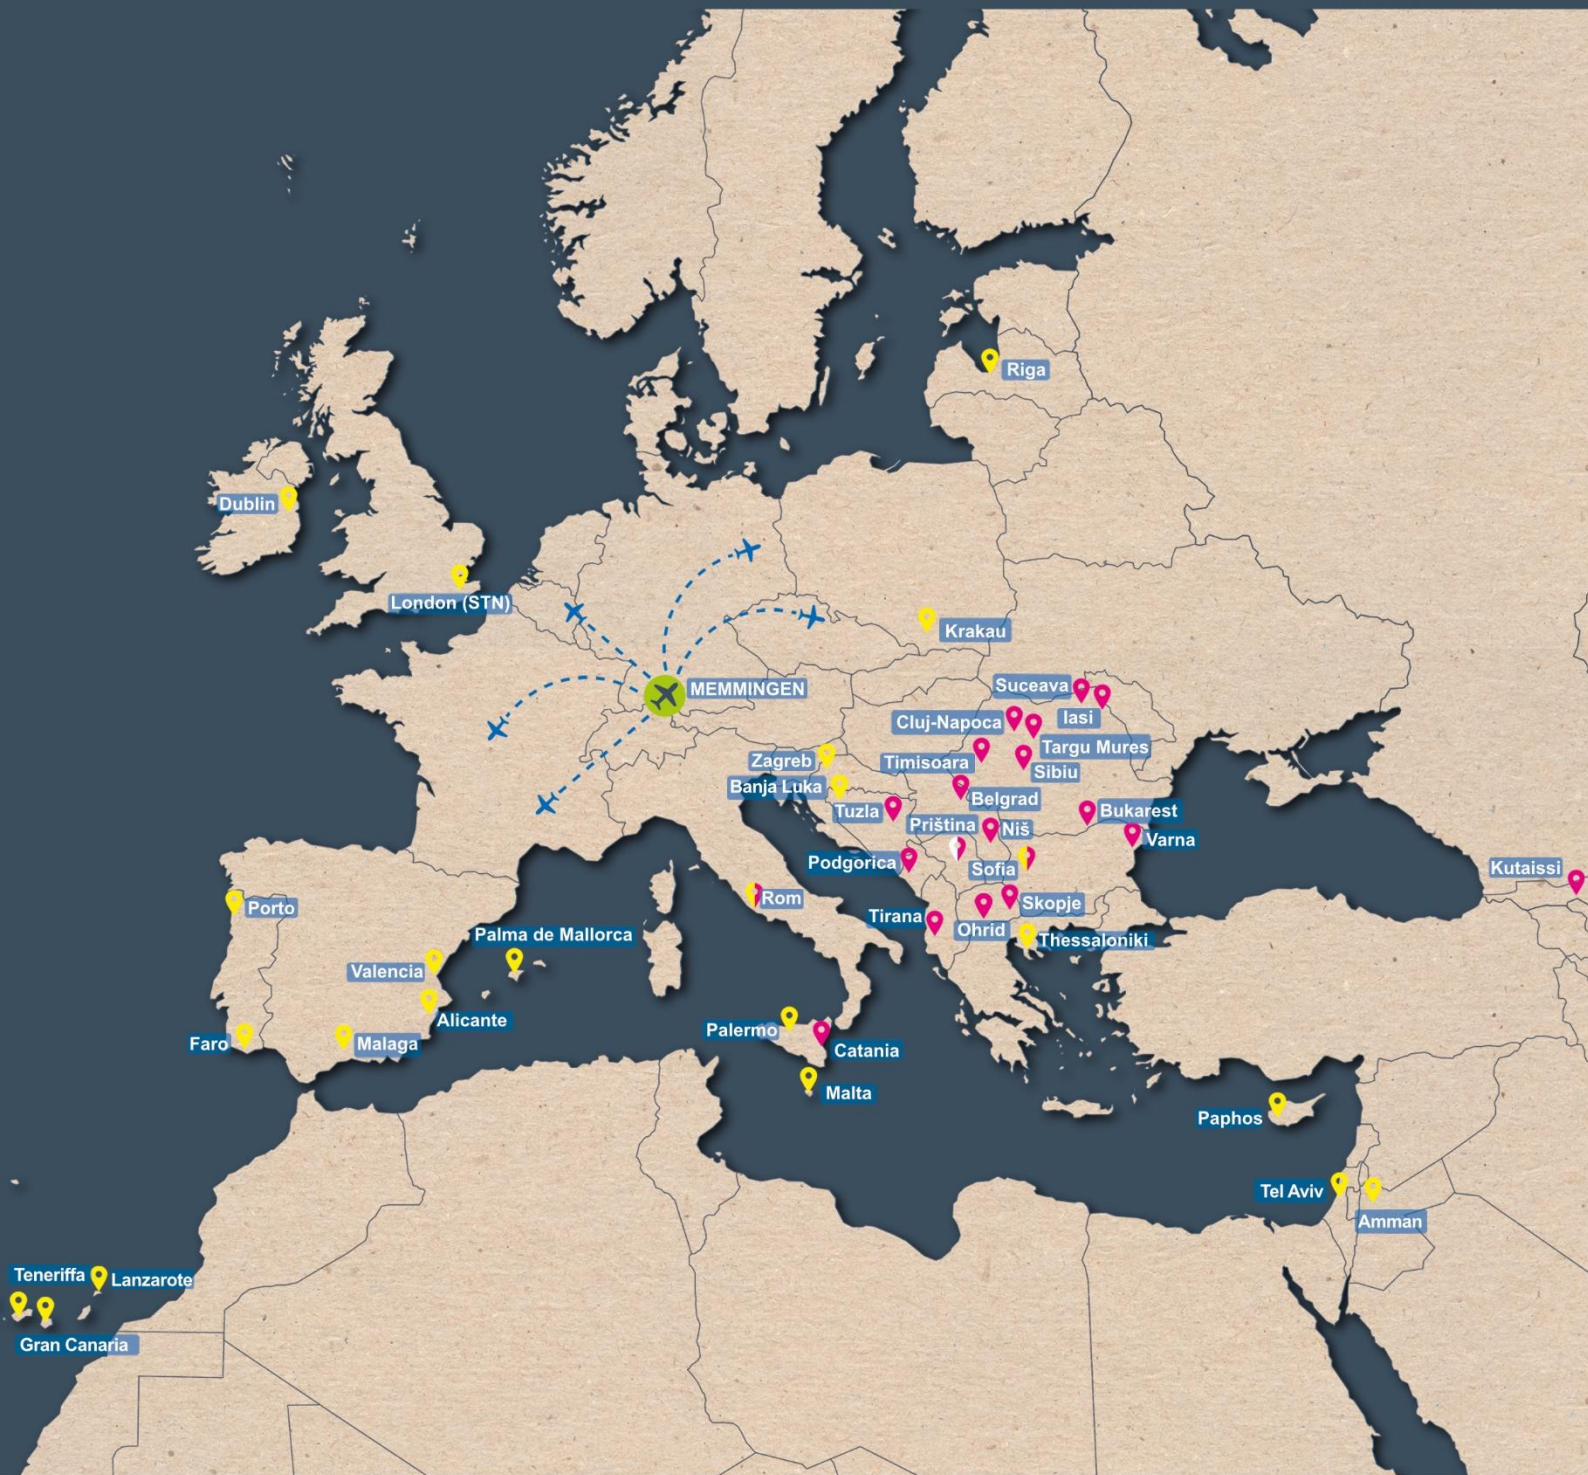

Flugziele Winter 2023/24

Destinations Winter 2023/24

Gültig von 29.10.2023 bis 30.03.2024

Valid from 29.10.2023 to 30.03.2024

Memmingen
Airport