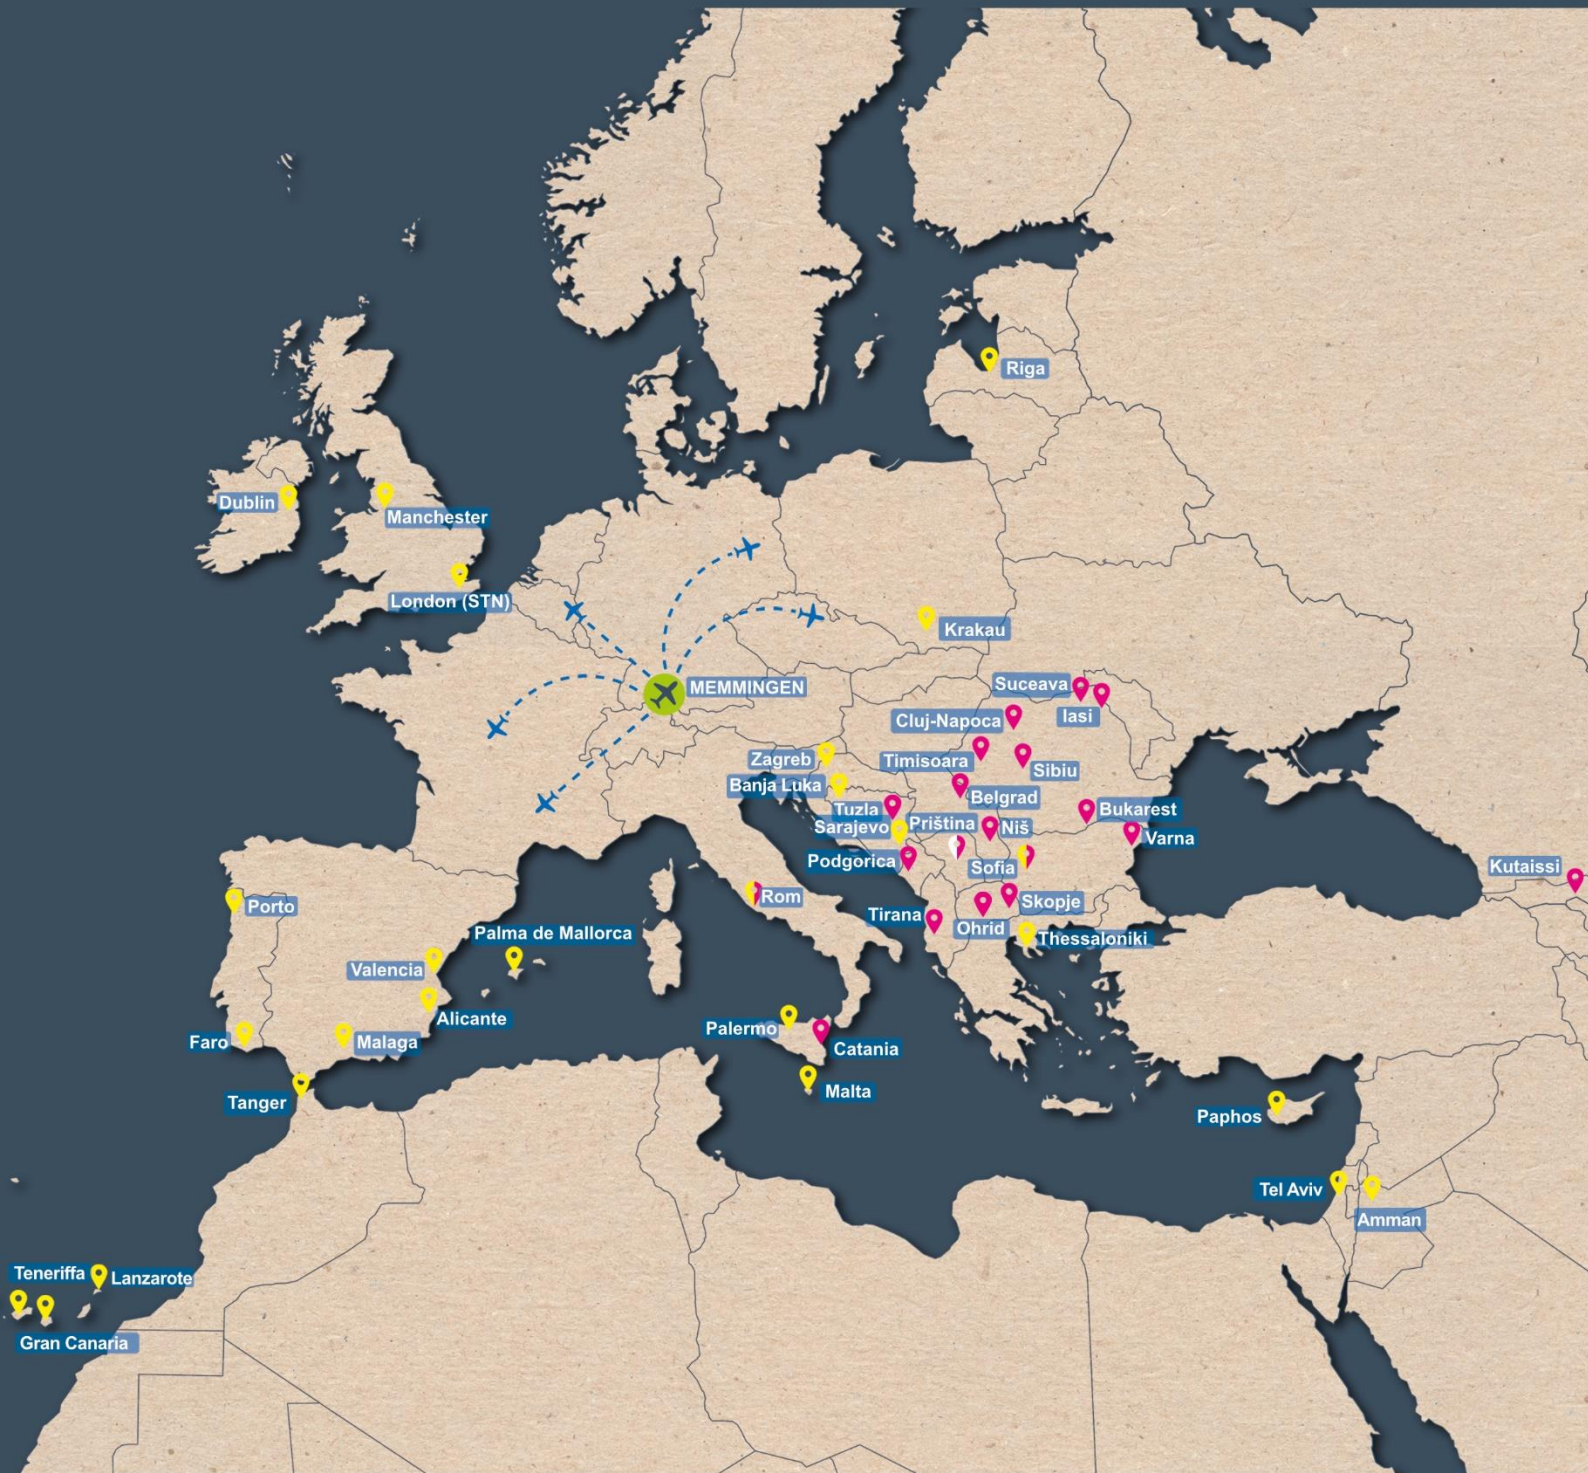

Flugziele Winter 2024/25

Destinations winter 2024/25

Gültig von 27.10.2024 bis 29.03.2025

Valid from 27.10.2024 to 29.03.2025

Memmingen
Airport

FLUGZIEL

Alicante/ALC (Spanien)
Amman/AMM (Jordanien)
Banja Luka/BNX (Bosnien & Herzegowina)
Belgrad/BEG (Serbien)
Bukarest/OTP (Rumänien)
Catania/CTA (Italien)
Cluj-Napoca/CLJ (Rumänien)
Dublin/DUB (Irland)
Faro/FAO (Portugal)
Gran Canaria/LPA (Spanien)
Iasi/IAS (Rumänien)
Krakau/KRK (Polen)
Kutaisi/KUT (Georgien)
Lanzarote/ACE (Spanien)
London/STN (England)
Malaga/AGP (Spanien)
Malta/MLA (Malta)
Manchester/MAN (England)
Niš/INI (Serbien)
Ohrid/OHD (Nordmazedonien)
Palermo/PMO (Italien)
Palma de Mallorca/PMI (Spanien)
Paphos/PFO (Zypern)
Podgorica/TGD (Montenegro)
Porto/OPO (Portugal)
Priština/PRN (Kosovo)
Riga/RIX (Lettland)
Rom/FCO (Italien)
Sarajevo/SJJ (Bosnien & Herzegowina)

AIRLINE

Ryanair
Ryanair
Ryanair
Wizz Air
Wizz Air
Wizz Air
Wizz Air
Ryanair
Ryanair
Ryanair
Wizz Air
Ryanair
Wizz Air
Ryanair
Ryanair
Ryanair
Ryanair
Wizz Air
Wizz Air
Ryanair
Ryanair
Ryanair
Wizz Air
Ryanair
Wizz Air + GP Avation + Trade Air
Ryanair
Ryanair + Wizz Air
Ryanair

FLUGZIEL

Sibiu/SBZ (Rumänien)
Skopje/SKP (Nordmazedonien)
Sofia/SOF (Bulgarien)
Suceava/SCV (Rumänien)
Tanger/TNG (Marokko)
Tel Aviv/TLV (Israel)
Teneriffa/TFS (Spanien)
Thessaloniki/SKG (Griechenland)
Timișoara/TSR (Rumänien)
Tirana/TIA (Albanien)
Tuzla/TZL (Bosnien & Herzegowina)
Valencia/VLC (Spanien)
Varna/VAR (Bulgarien)
Zagreb/ZAG (Kroatien)