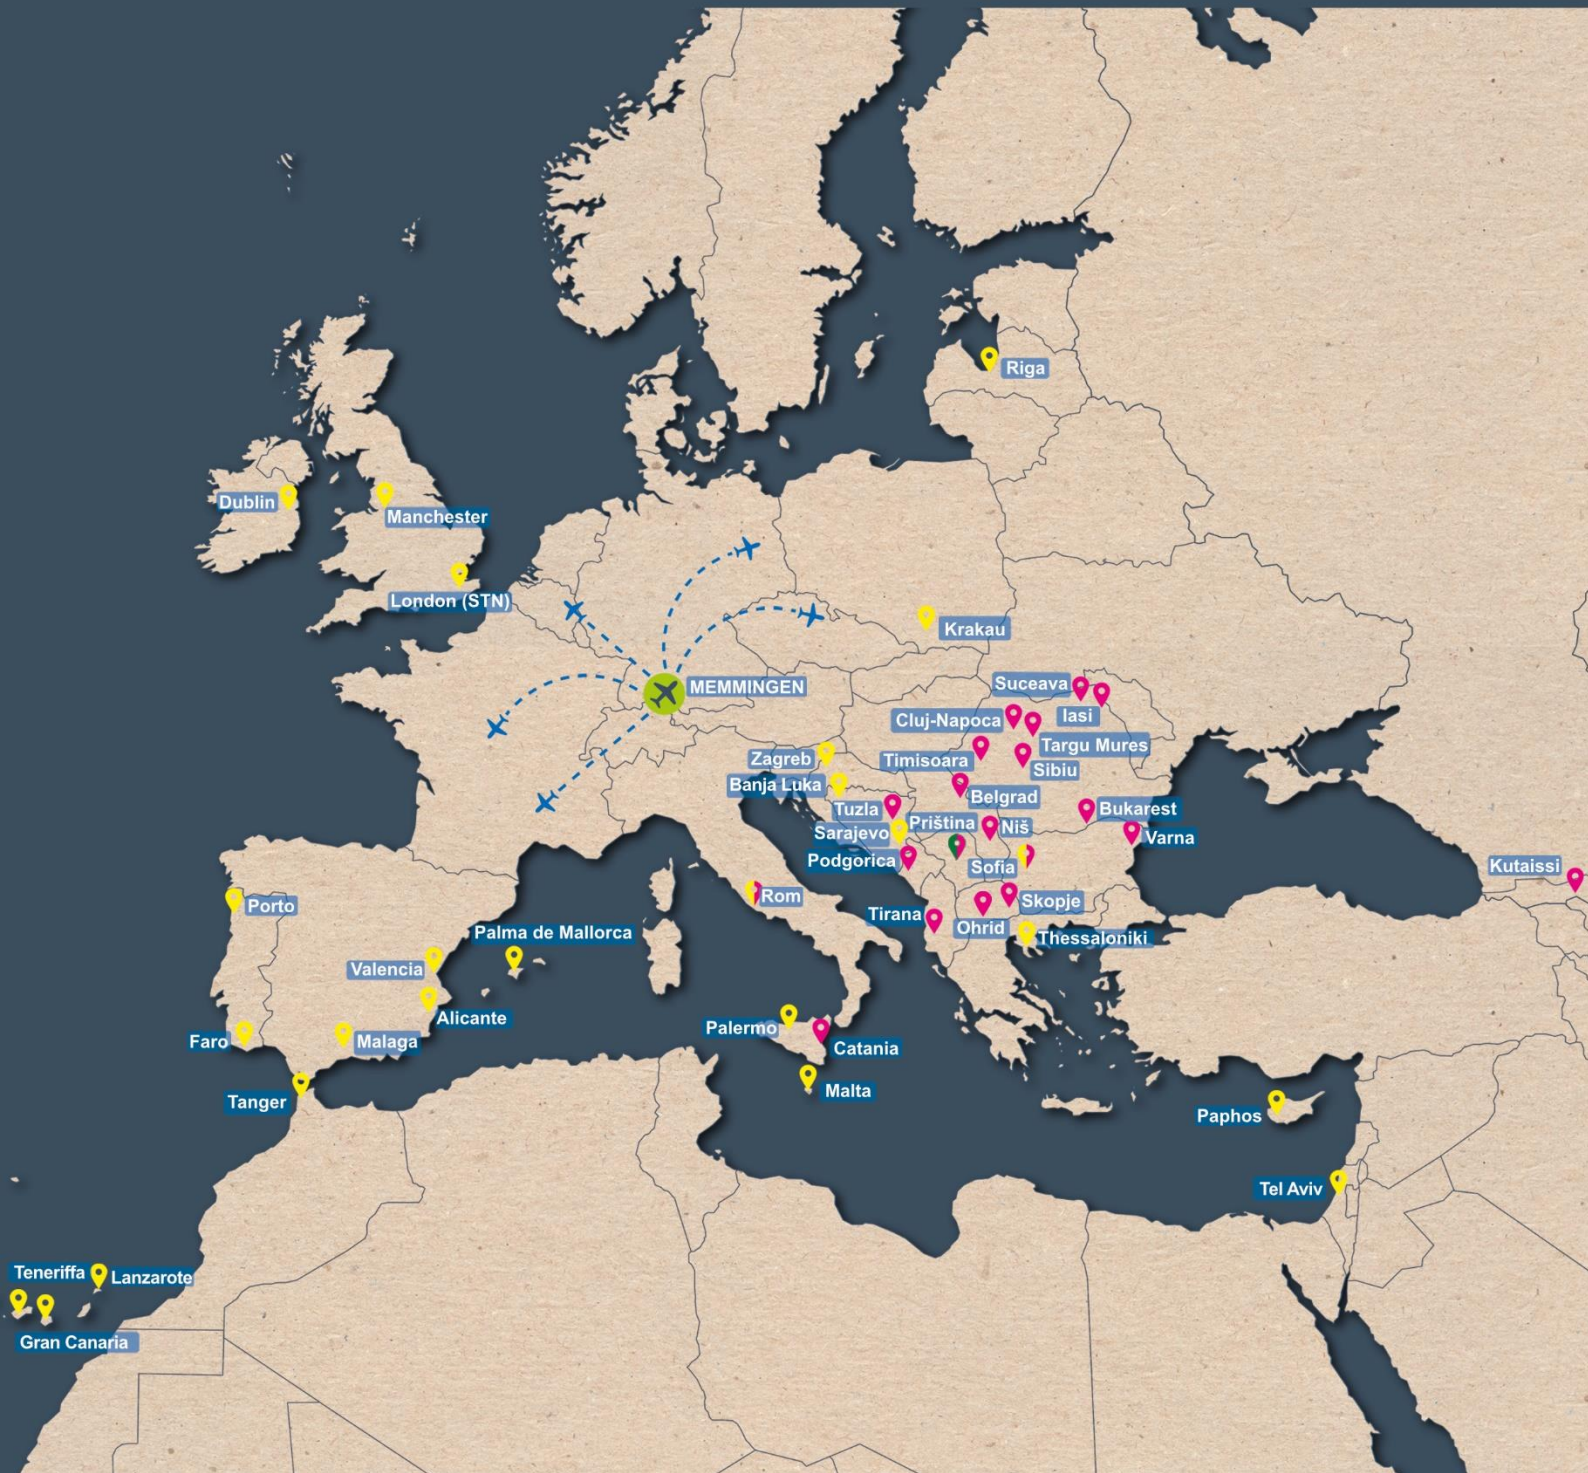

# Flugziele Winter 2024/25

## Destinations winter 2024/25

Gültig von 27.10.2024 bis 29.03.2025

Valid from 27.10.2024 to 29.03.2025

**Memmingen**  
Airport

## FLUGZIEL

Alicante/ALC (Spanien)  
Banja Luka/BNX (Bosnien & Herzegowina)  
Belgrad/BEG (Serbien)  
Bukarest/OTP (Rumänien)  
Catania/CTA (Italien)  
Cluj-Napoca/CLJ (Rumänien)  
Dublin/DUB (Irland)  
Faro/FAO (Portugal)  
Gran Canaria/LPA (Spanien)  
Iași/IAS (Rumänien)  
Krakau/KRK (Polen)  
Kutaisi/KUT (Georgien)  
Lanzarote/ACE (Spanien)  
London/STN (England)  
Malaga/AGP (Spanien)  
Malta/MLA (Malta)  
Manchester/MAN (England)  
Niš/INI (Serbien)  
Ohrid/OHD (Nordmazedonien)  
Palermo/PMO (Italien)  
Palma de Mallorca/PMI (Spanien)  
Paphos/PFO (Zypern)  
Podgorica/TGD (Montenegro)  
Porto/OPO (Portugal)  
Priština/PRN (Kosovo)  
Riga/RIX (Lettland)  
Rom/FCO (Italien)  
Sarajevo/SJJ (Bosnien & Herzegowina)

## FLUGZIEL

Sibiu/SBZ (Rumänien)  
Skopje/SKP (Nordmazedonien)  
Sofia/SOF (Bulgarien)  
Suceava/SCV (Rumänien)  
Tanger/TNG (Marokko)  
Tel Aviv/TLV (Israel)  
Teneriffa/TFS (Spanien)  
Thessaloniki/SKG (Griechenland)  
Timișoara/TSR (Rumänien)  
Tirana/TIA (Albanien)  
Tuzla/TZL (Bosnien & Herzegowina)  
Valencia/VLC (Spanien)  
Varna/VAR (Bulgarien)  
Zagreb/ZAG (Kroatien)