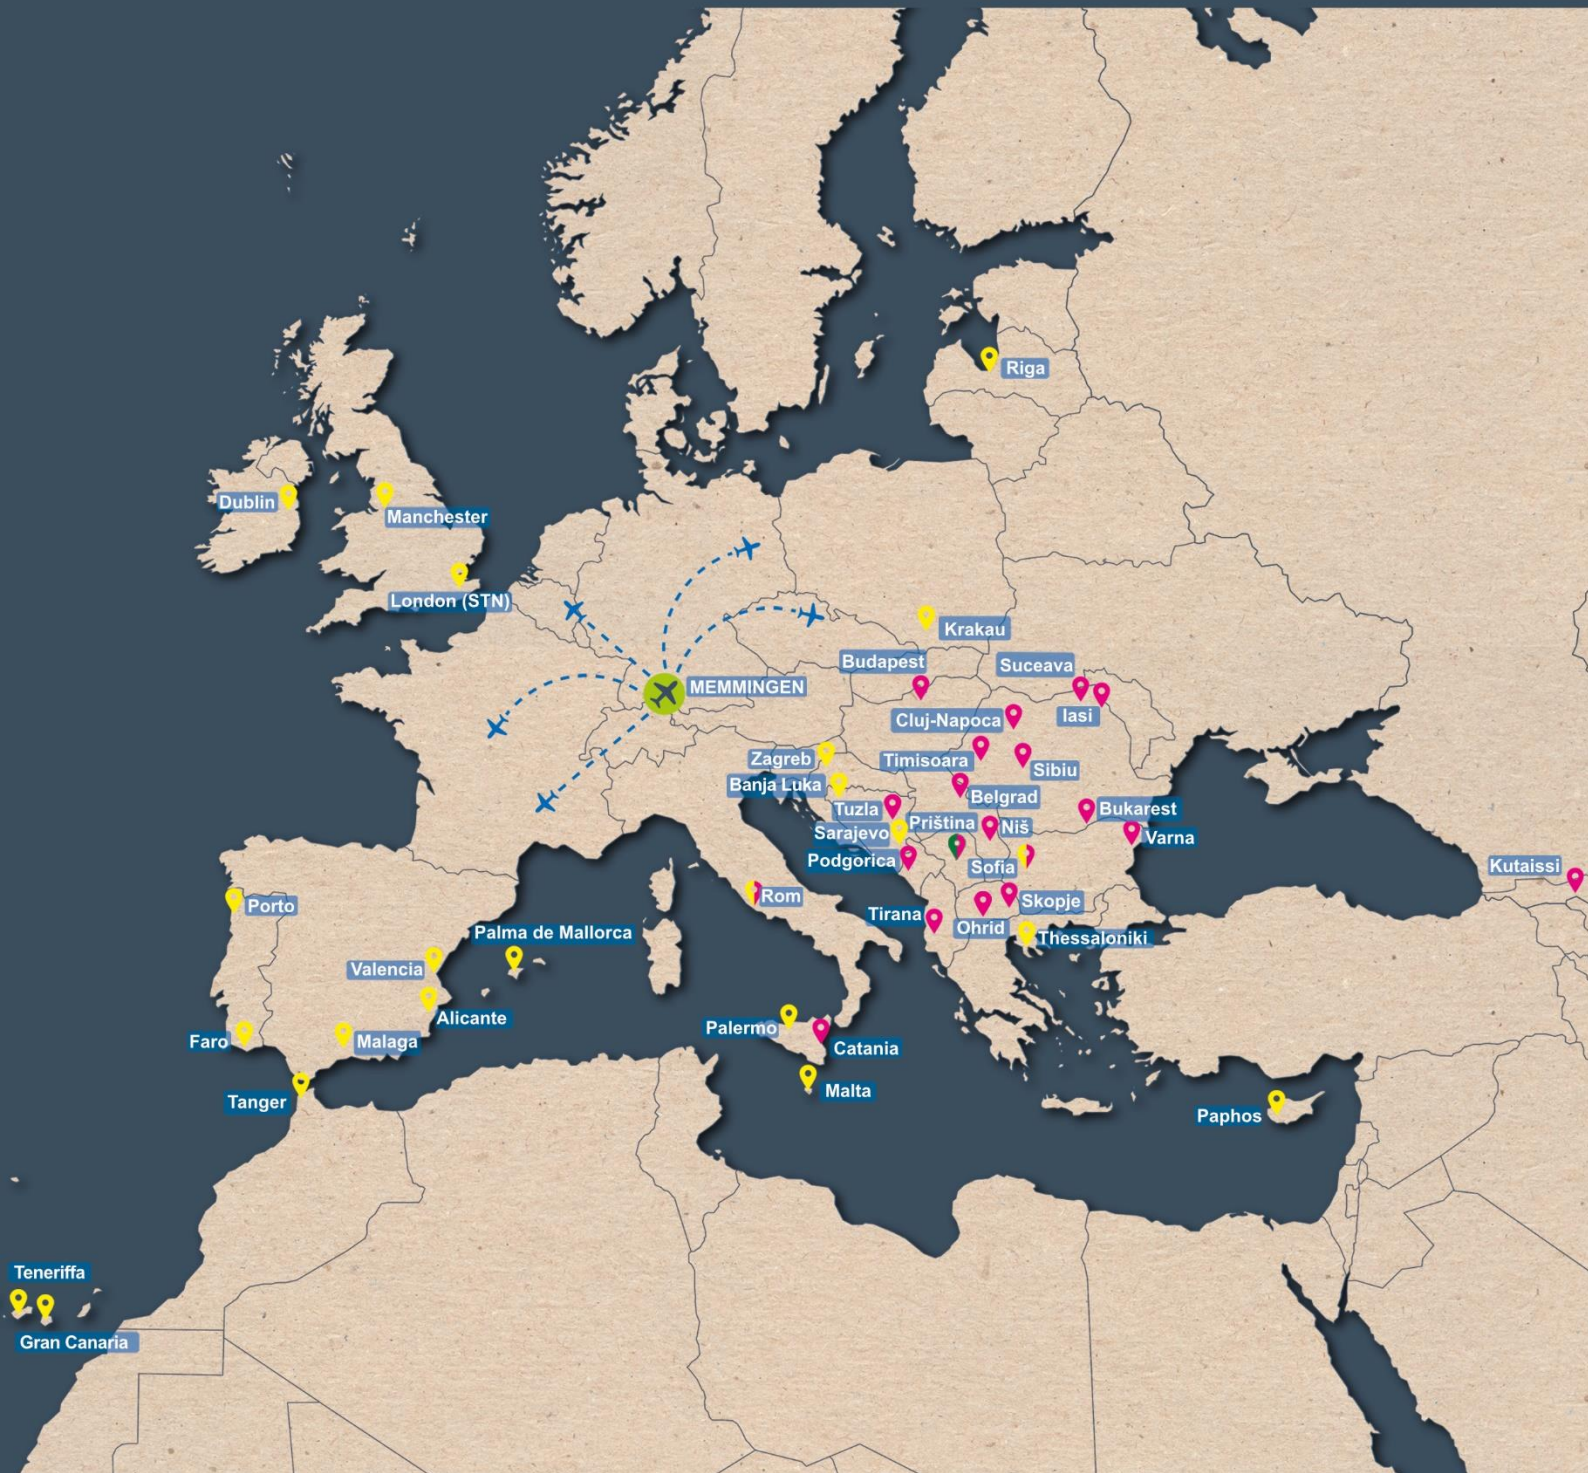

Flugziele Winter 2024/25

Destinations winter 2024/25

Gültig von 27.10.2024 bis 29.03.2025

Valid from 27.10.2024 to 29.03.2025

Memmingen
Airport

FLUGZIEL

Alicante/ALC (Spanien)
Banja Luka/BNX (Bosnien & Herzegowina)
Belgrad/BEG (Serbien)
Budapest/BUD (Ungarn)
Bukarest/OTP (Rumänien)
Catania/CTA (Italien)
Cluj-Napoca/CLJ (Rumänien)
Dublin/DUB (Irland)
Faro/FAO (Portugal)
Gran Canaria/LPA (Spanien)
Iasi/IAS (Rumänien)
Krakau/KRK (Polen)
Kutaisi/KUT (Georgien)
London/STN (England)
Malaga/AGP (Spanien)
Malta/MLA (Malta)
Manchester/MAN (England)
Niš/INI (Serbien)
Ohrid/OHD (Nordmazedonien)
Palermo/PMO (Italien)
Palma de Mallorca/PMI (Spanien)
Paphos/PFO (Zypern)
Podgorica/TGD (Montenegro)
Porto/OPO (Portugal)
Priština/PRN (Kosovo)
Riga/RIX (Lettland)
Rom/FCO (Italien)
Sarajevo/SJJ (Bosnien & Herzegowina)

AIRLINE

Ryanair
Ryanair
Wizz Air
Wizz Air
Wizz Air
Wizz Air
Wizz Air
Ryanair
Ryanair
Ryanair
Wizz Air
Ryanair
Wizz Air
Ryanair
Ryanair
Ryanair
Wizz Air
Wizz Air
Ryanair
Ryanair
Ryanair
Wizz Air
Ryanair
Wizz Air + GP Avation
Ryanair
Ryanair + Wizz Air
Ryanair

FLUGZIEL

Sibiu/SBZ (Rumänien)
Skopje/SKP (Nordmazedonien)
Sofia/SOF (Bulgarien)
Suceava/SCV (Rumänien)
Tanger/TNG (Marokko)
Teneriffa/TFS (Spanien)
Thessaloniki/SKG (Griechenland)
Timișoara/TSR (Rumänien)
Tirana/TIA (Albanien)
Tuzla/TZL (Bosnien & Herzegowina)
Valencia/VLC (Spanien)
Varna/VAR (Bulgarien)
Zagreb/ZAG (Kroatien)