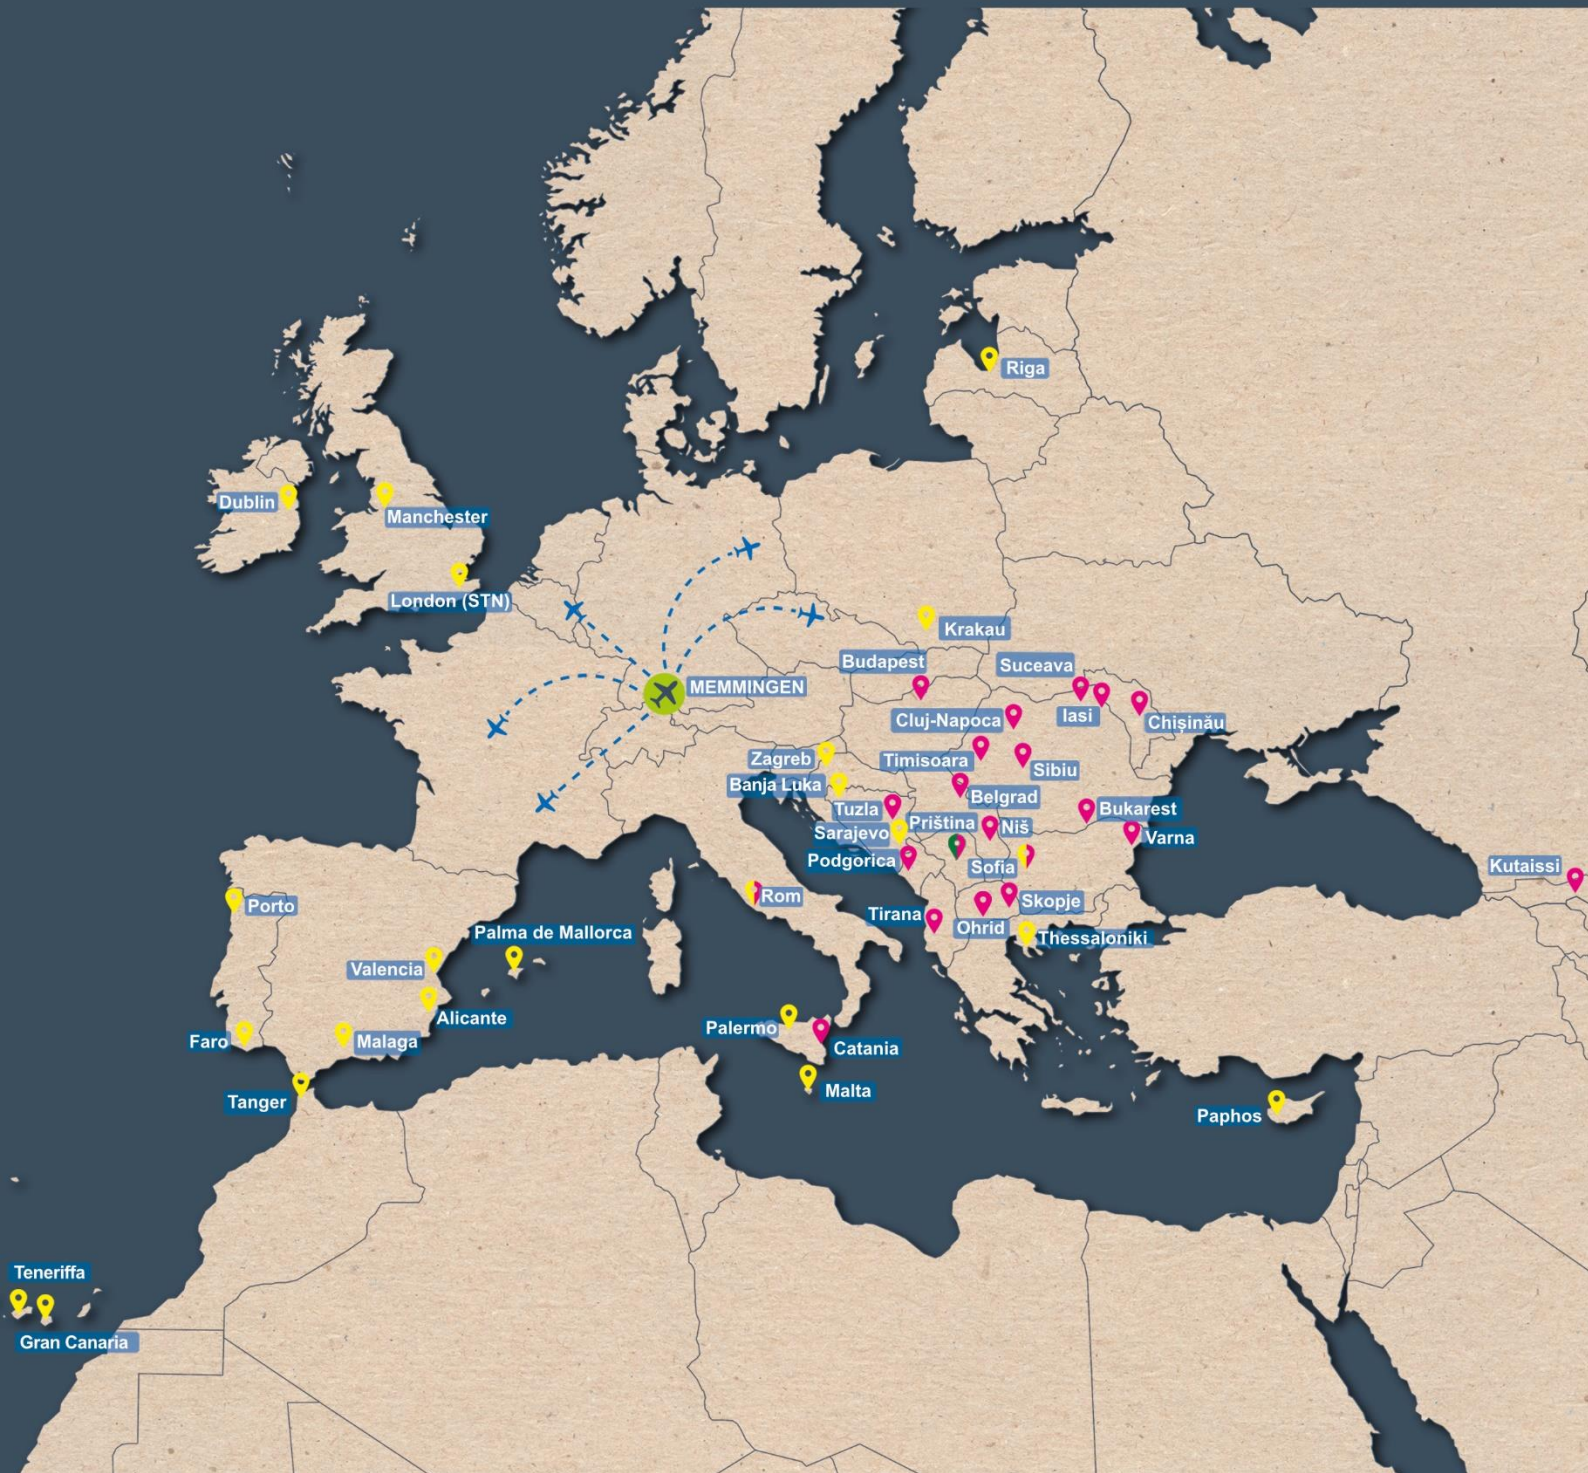

# Flugziele Winter 2024/25

*Destinations winter 2024/25*

Gültig von 27.10.2024 bis 29.03.2025

*Valid from 27.10.2024 to 29.03.2025*

**Memmingen**  
Airport

## FLUGZIEL

Alicante/ALC (Spanien)  
Banja Luka/BNX (Bosnien & Herzegowina)  
Belgrad/BEG (Serbien)  
Budapest/BUD (Ungarn)  
Bukarest/OTP (Rumänien)  
Catania/CTA (Italien)  
Chişinău (Moldau)  
Cluj-Napoca/CLJ (Rumänien)  
Dublin/DUB (Irland)  
Faro/FAO (Portugal)  
Gran Canaria/LPA (Spanien)  
Iaşi/IAS (Rumänien)  
Krakau/KRK (Polen)  
Kutaisi/KUT (Georgien)  
London/STN (England)  
Malaga/AGP (Spanien)  
Malta/MLA (Malta)  
Manchester/MAN (England)  
Niš/INI (Serbien)  
Ohrid/OHD (Nordmazedonien)  
Palermo/PMO (Italien)  
Palma de Mallorca/PMI (Spanien)  
Paphos/PFO (Zypern)  
Podgorica/TGD (Montenegro)  
Porto/OPO (Portugal)  
Priština/PRN (Kosovo)  
Riga/RIX (Lettland)  
Rom/FCO (Italien)  
Sarajevo/SJJ (Bosnien & Herzegowina)

## AIRLINE

Ryanair  
Ryanair  
Wizz Air  
Wizz Air  
Wizz Air  
Wizz Air  
Wizz Air  
Ryanair  
Ryanair  
Ryanair  
Wizz Air  
Ryanair  
Wizz Air  
Ryanair  
Ryanair  
Ryanair  
Wizz Air  
Wizz Air  
Ryanair  
Ryanair  
Ryanair  
Wizz Air  
Ryanair  
Wizz Air + GP Avation  
Ryanair  
Ryanair + Wizz Air  
Ryanair

## FLUGZIEL

Sibiu/SBZ (Rumänien)  
Skopje/SKP (Nordmazedonien)  
Sofia/SOF (Bulgarien)  
Suceava/SCV (Rumänien)  
Tanger/TNG (Marokko)  
Teneriffa/TFS (Spanien)  
Thessaloniki/SKG (Griechenland)  
Timișoara/TSR (Rumänien)  
Tirana/TIA (Albanien)  
Tuzla/TZL (Bosnien & Herzegowina)  
Valencia/VLC (Spanien)  
Varna/VAR (Bulgarien)  
Zagreb/ZAG (Kroatien)