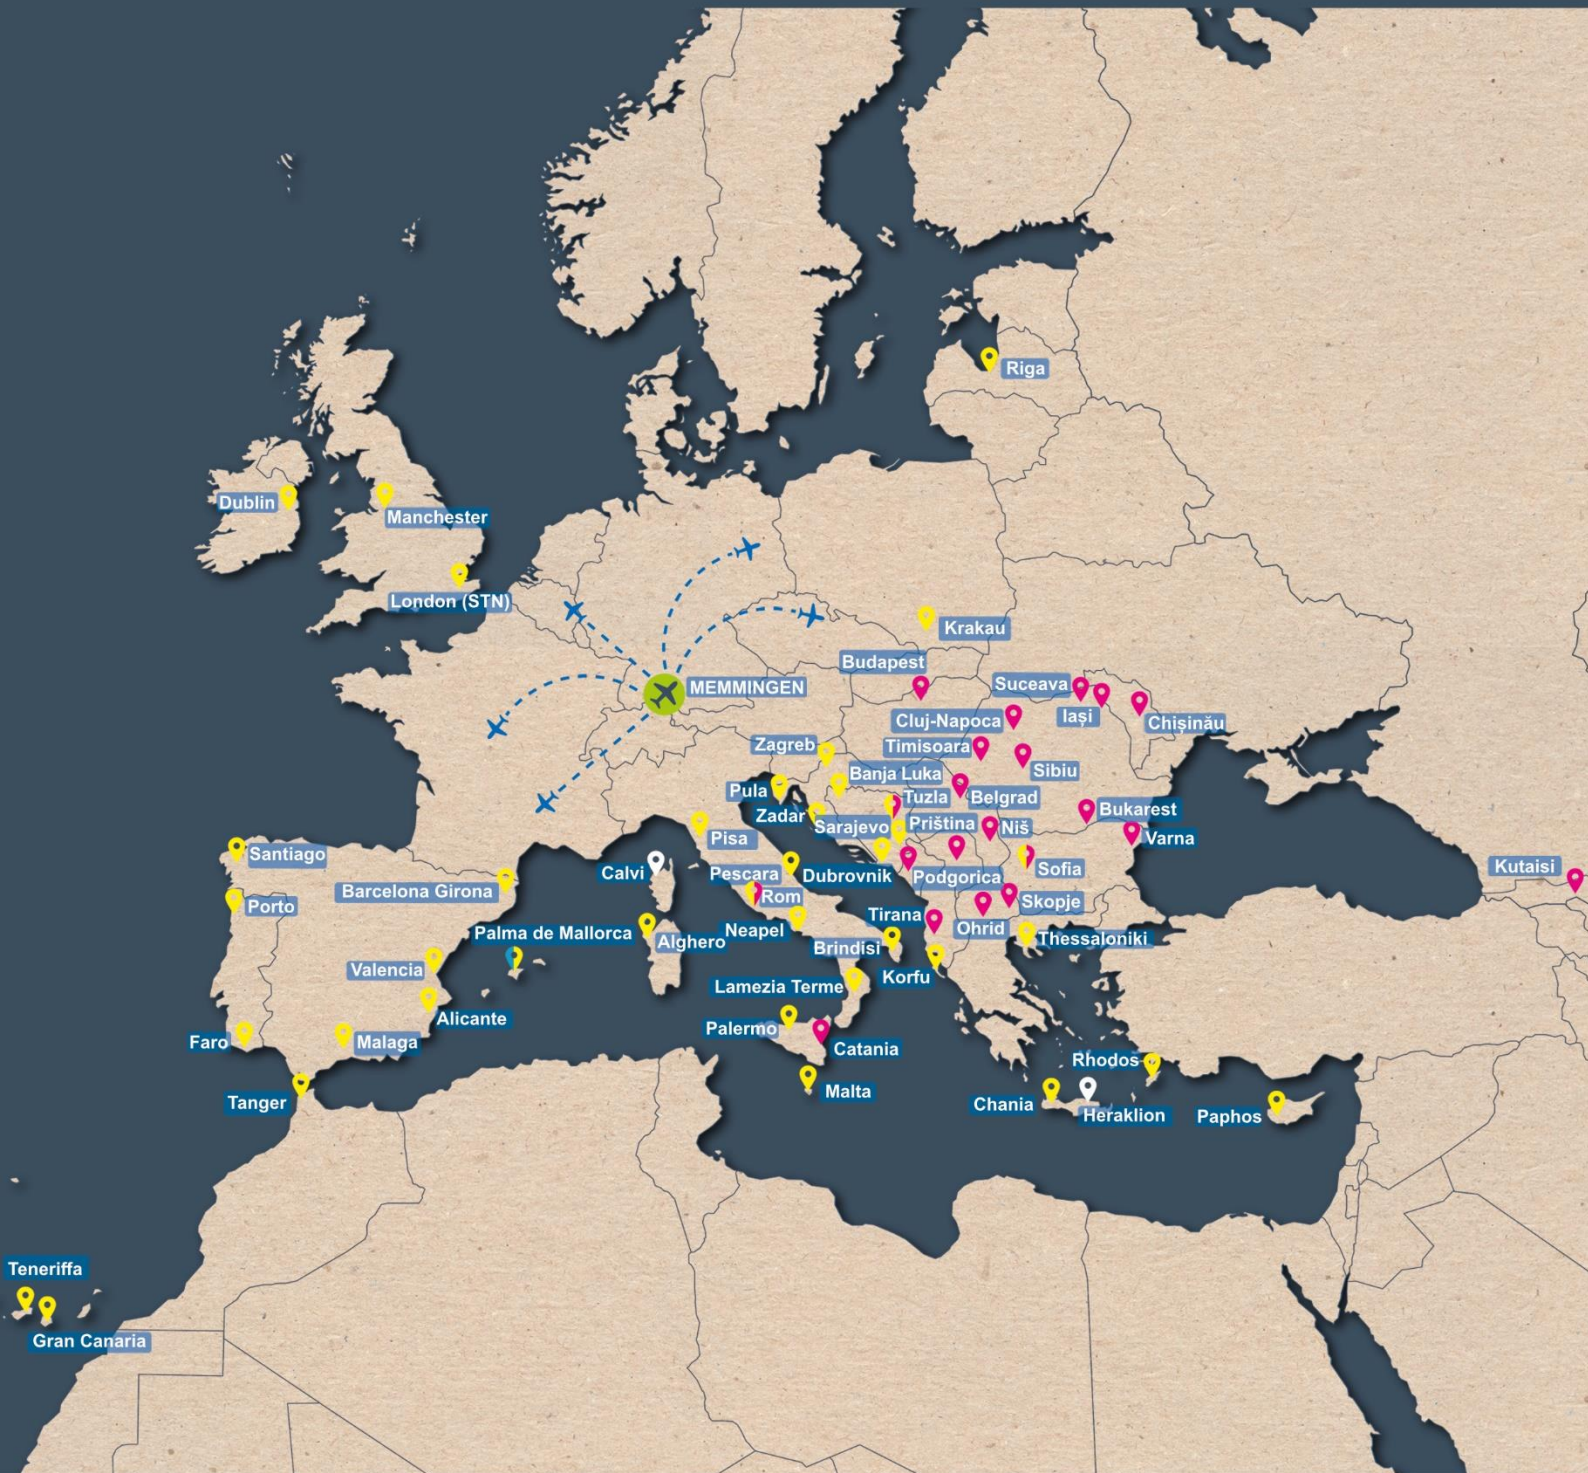

Flugziele Sommer 2025

Destinations Summer 2025

Gültig von 30.03.2025 bis 25.10.2025

Valid from 30.03.2025 to 25.10.2025

Memmingen
Airport