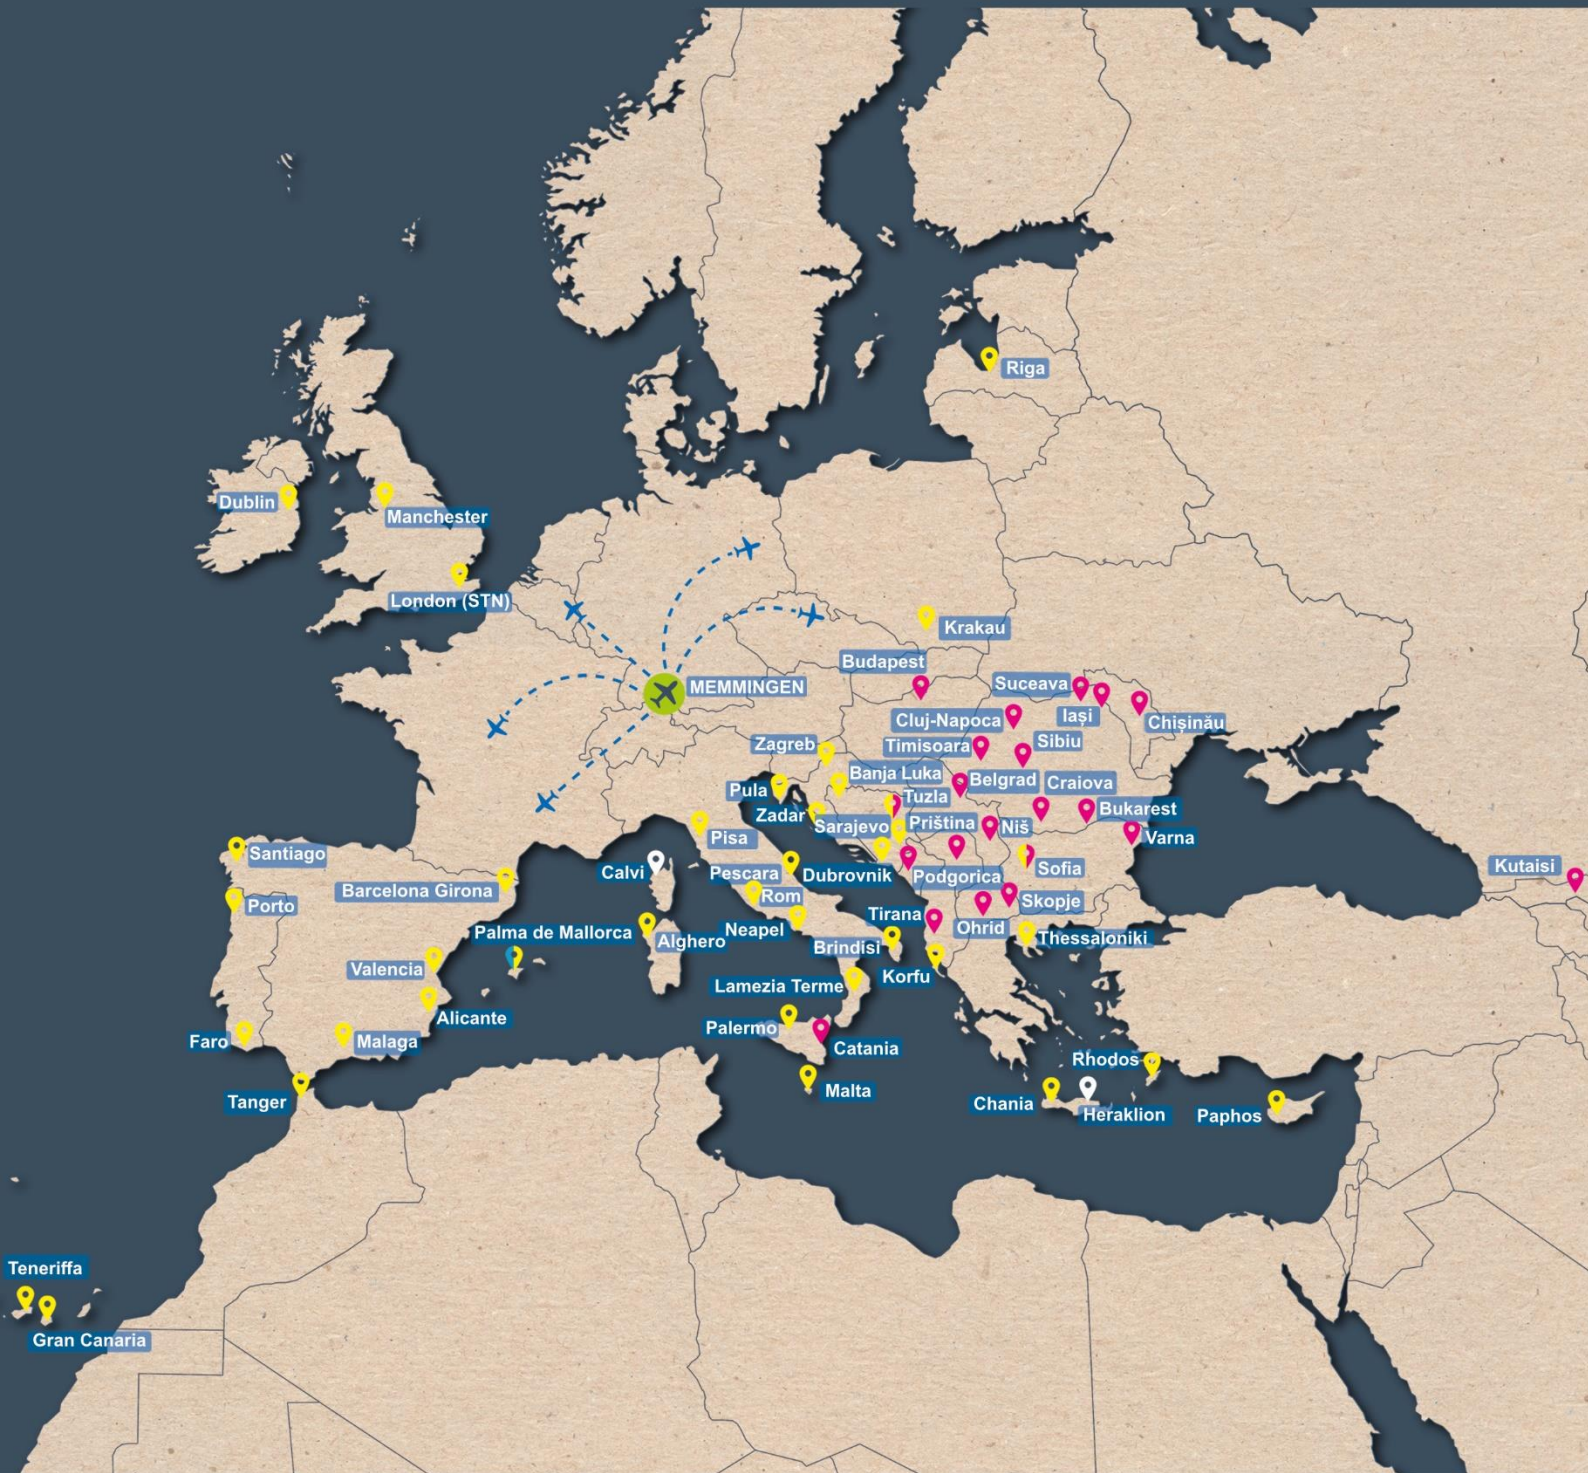

Flugziele Sommer 2025

Destinations Summer 2025

Gültig von 30.03.2025 bis 25.10.2025

Valid from 30.03.2025 to 25.10.2025

Memmingen
Airport