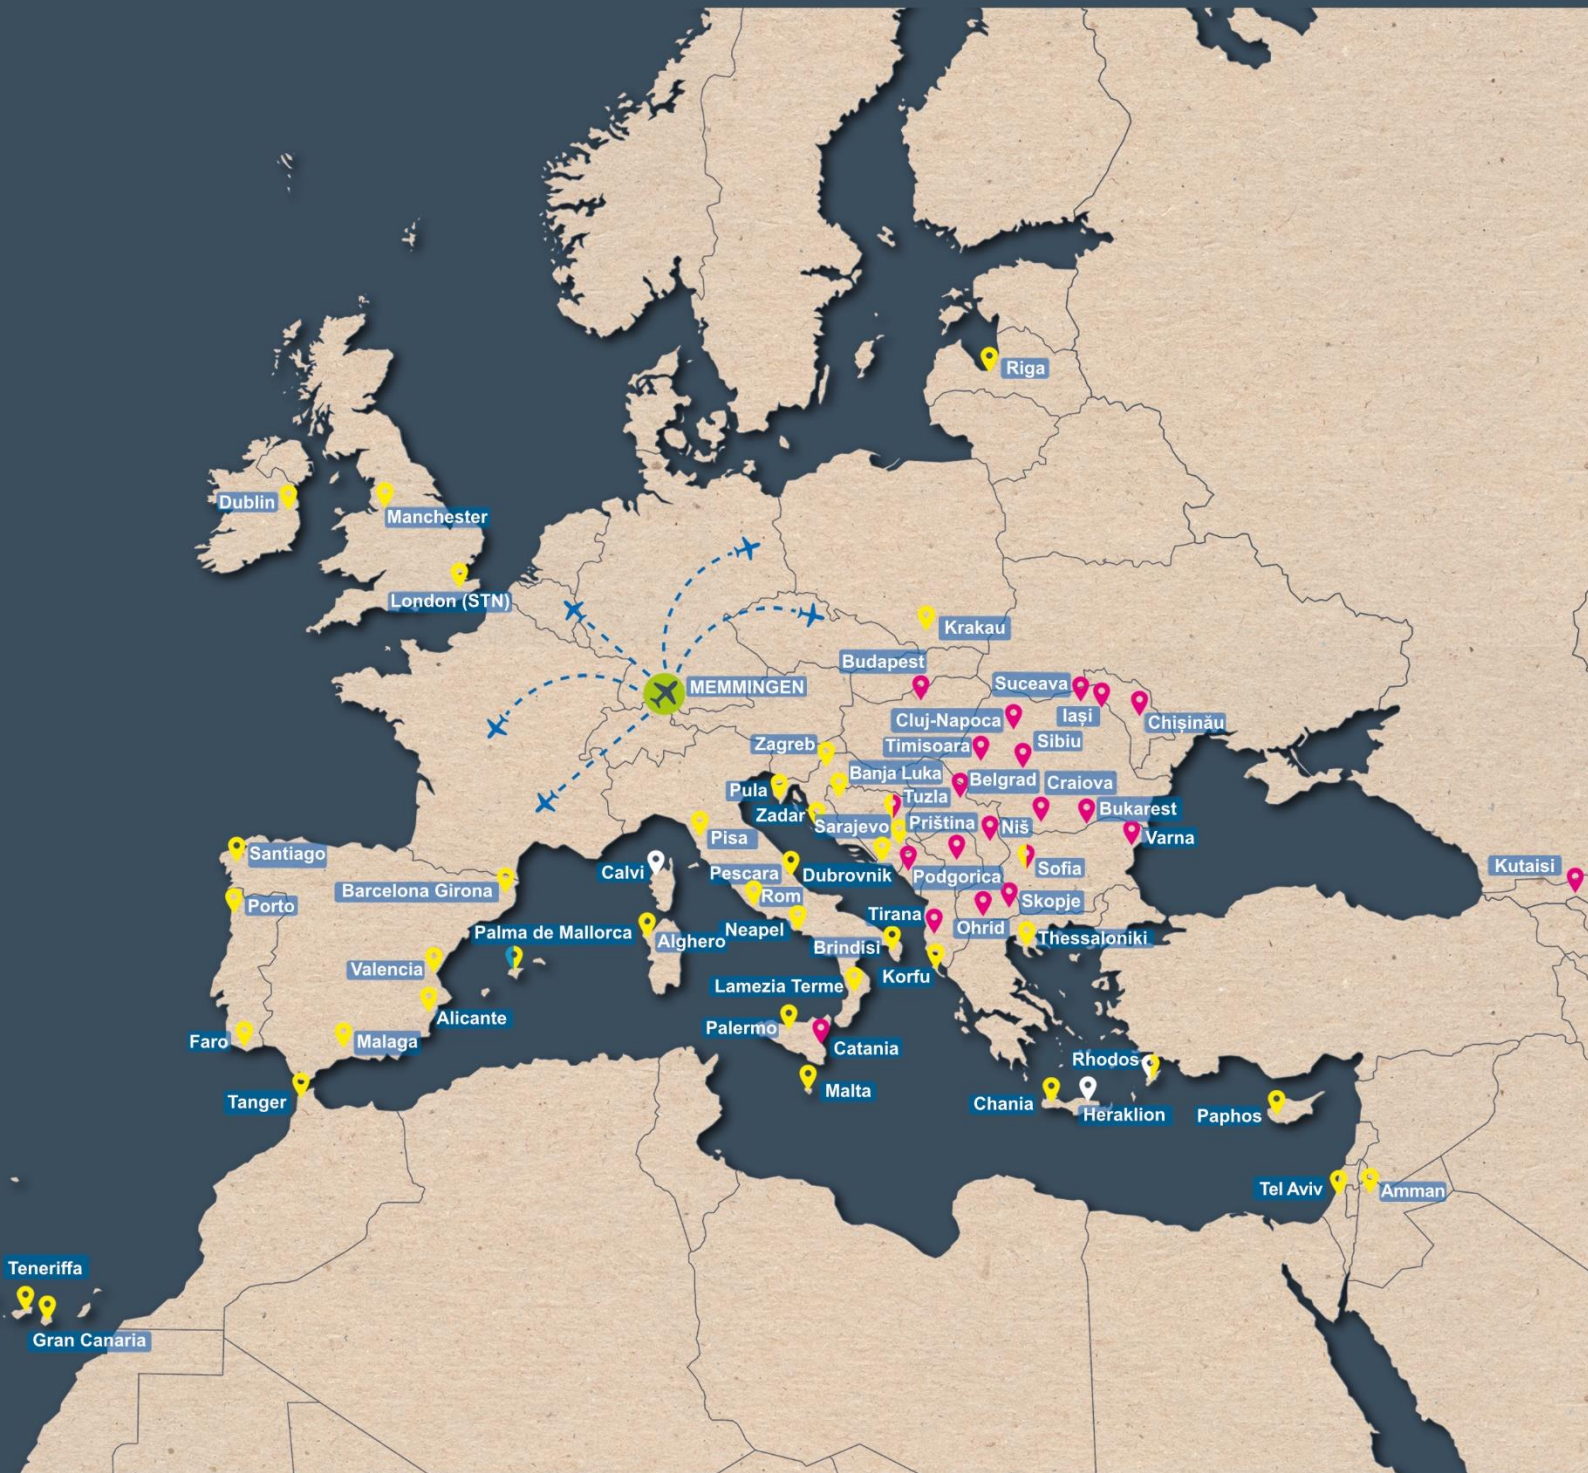

Flugziele Sommer 2025

Destinations Summer 2025

Gültig von 30.03.2025 bis 25.10.2025

Valid from 30.03.2025 to 25.10.2025

Memmingen
Airport

Flugziele Sommer 2025 *Destinations Summer 2025*

Gültig ab 30. März 2025 *Valid from March 30th 2025*

Stand: 10/04/2025 *Update: 10/04/2025*

FLUGZIEL

Alghero/AHO (Italien)
Alicante/ALC (Spanien)
Amman/AMM (Jordanien)
Banja Luka/BNX (Bosnien & Herzegowina)
Barcelona Girona/GRO (Spanien)
Belgrad/BEG (Serbien)
Brindisi/BDS (Italien)
Budapest (Ungarn)
Bukarest/OTP (Rumänien)
Calvi/CLY (Frankreich)
Catania/CTA (Italien)
Cluj-Napoca/CLJ (Rumänien)
Craiova/CRA (Rumänien)
Dublin/DUB (Irland)
Dubrovnik/DBV (Kroatien)
Faro/FAO (Portugal)
Gran Canaria/LPA (Spanien)
Heraklion/HER (Griechenland)
Iasi/IAS (Rumänien)
Korfu/CFU (Griechenland)
Krakau/KRK (Polen)
Kreta-Chania/CHQ (Griechenland)
Kutaisi/KUT (Georgien)
Lamezia Terme/SUF (Italien)
London/STN (England)
Malaga/AGP (Spanien)
Malta/MLA
Manchester/MAN (England)
Neapel/NAP (Italien)

AIRLINE

Ryanair
Ryanair
Ryanair
Ryanair
Ryanair
Wizz Air
Ryanair
Wizz Air
Wizz Air
Wizz Air
Rhomberg/Avanti Air
Wizz Air
Wizz Air
Wizz Air
Ryanair
Ryanair
Ryanair
Ryanair
TUI/Aegean Airlines
Wizz Air
Ryanair
Ryanair
Ryanair
Wizz Air
Ryanair
Ryanair
Ryanair
Ryanair

Flugziele Sommer 2025 *Destinations Summer 2025*

Gültig ab 30. März 2025 *Valid from March 30th 2025*

Stand: 10/04/2025 *Update: 10/04/2025*

FLUGZIEL

Varna/VAR (Bulgarien)

Zadar/ZAD (Kroatien)

Zagreb/ZAG (Kroatien)