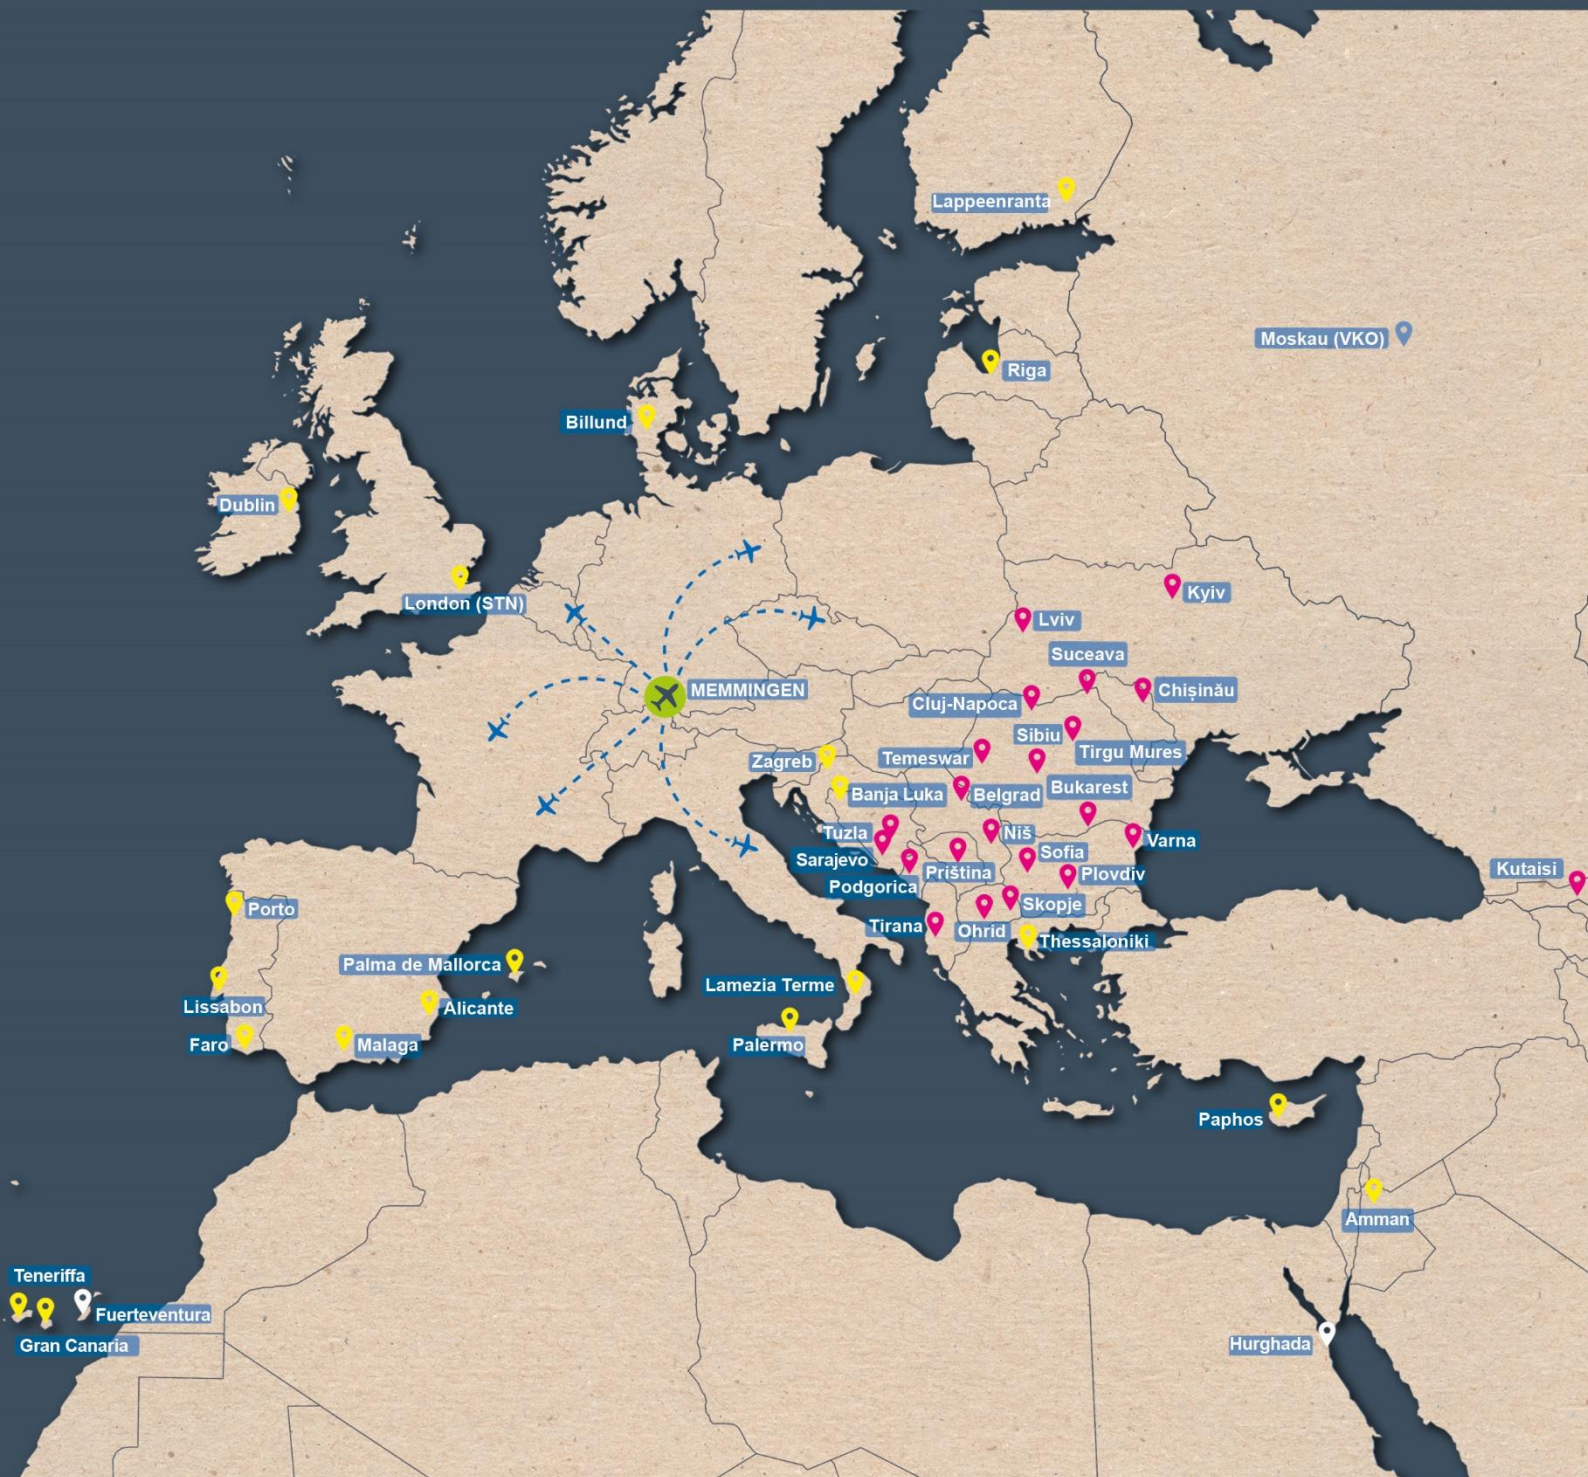

Flugziele Winter 2021/22

Destinations Winter 2021/22

Gültig von 31.10.2021 bis 26.03.2022

Valid from 31.10.2021 to 26.03.2022

Allgäu Airport
Memmingen

FLUGZIEL

Amman/AMM (Jordanien)

Alicante/ALC (Spanien)

Banja Luka/BNX (Bosnien & Herzegowina)

Belgrad/BEG (Serbien)

Billund/BLL (Dänemark)

Bukarest/OTP (Rumänien)

Chisinau/KIV (Moldawien)

Cluj-Napoca/CLJ (Rumänien)

Dublin/DUB (Irland)

Faro/FAO (Portugal)

Fuerteventura/FUE (Spanien)

Gran Canaria/LPA (Spanien)

Hurghada/HRG (Ägypten)

Kutaissi/KUT (Georgien)

Kyiv/IEV (Ukraine)

Lamezia Terme/SUF (Italien)

Lappeenranta/LPP (Finnland)

Lissabon/LIS (Portugal)

London/STN (England)

Lviv/LWO (Ukraine)

Malaga/AGP (Spanien)

Moskau-Vnukovo/VKO (Russland)

Nis/INI (Serbien)

Ohrid/OHD (Nordmazedonien)

Paphos/PFO (Zypern)

Palermo/PMO (Italien)