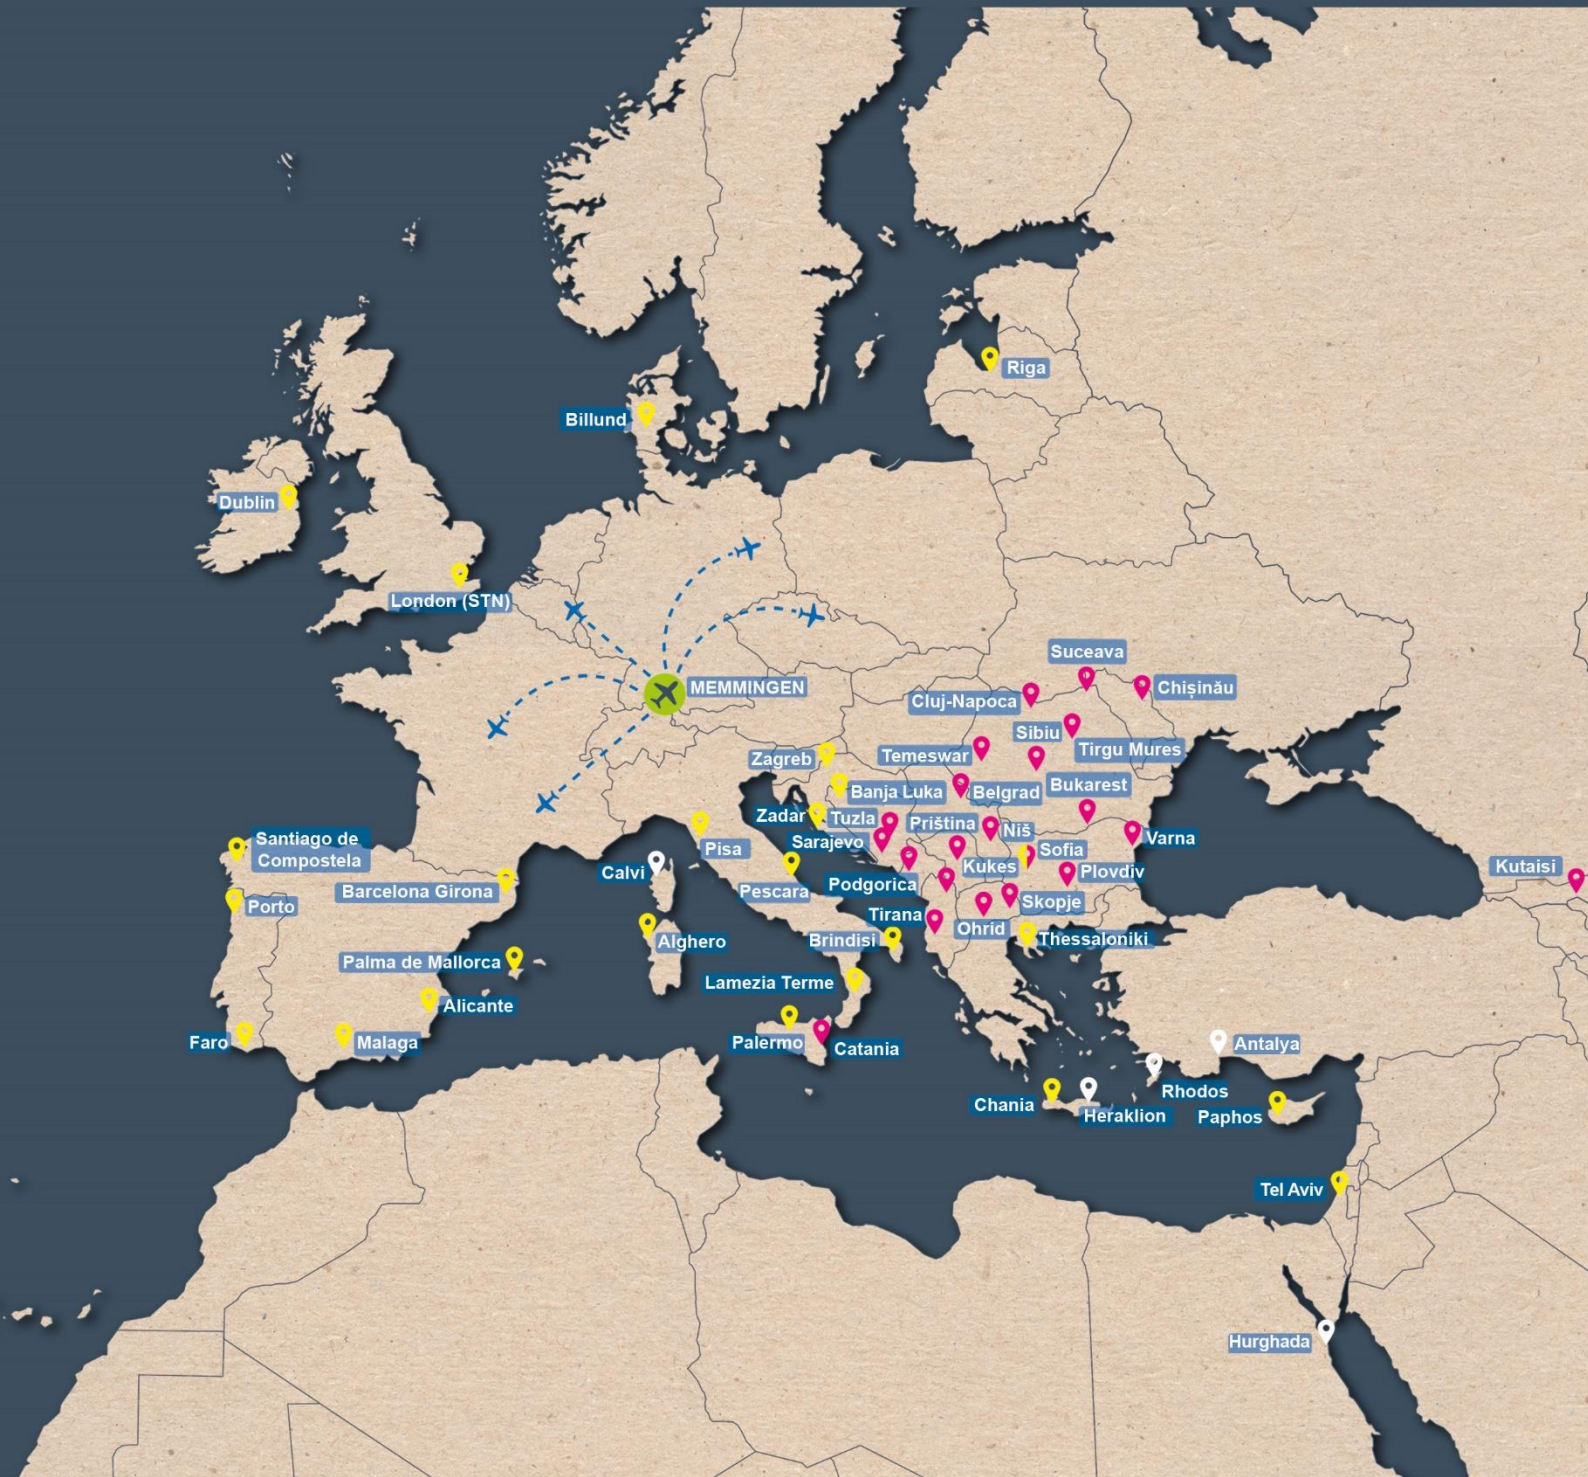

Flugziele Sommer 2022

Destinations Summer 2022

Gültig von 27.03.2022 bis 29.10.2022

Valid from 27.03.2022 to 29.10.2022

Allgäu Airport
Memmingen