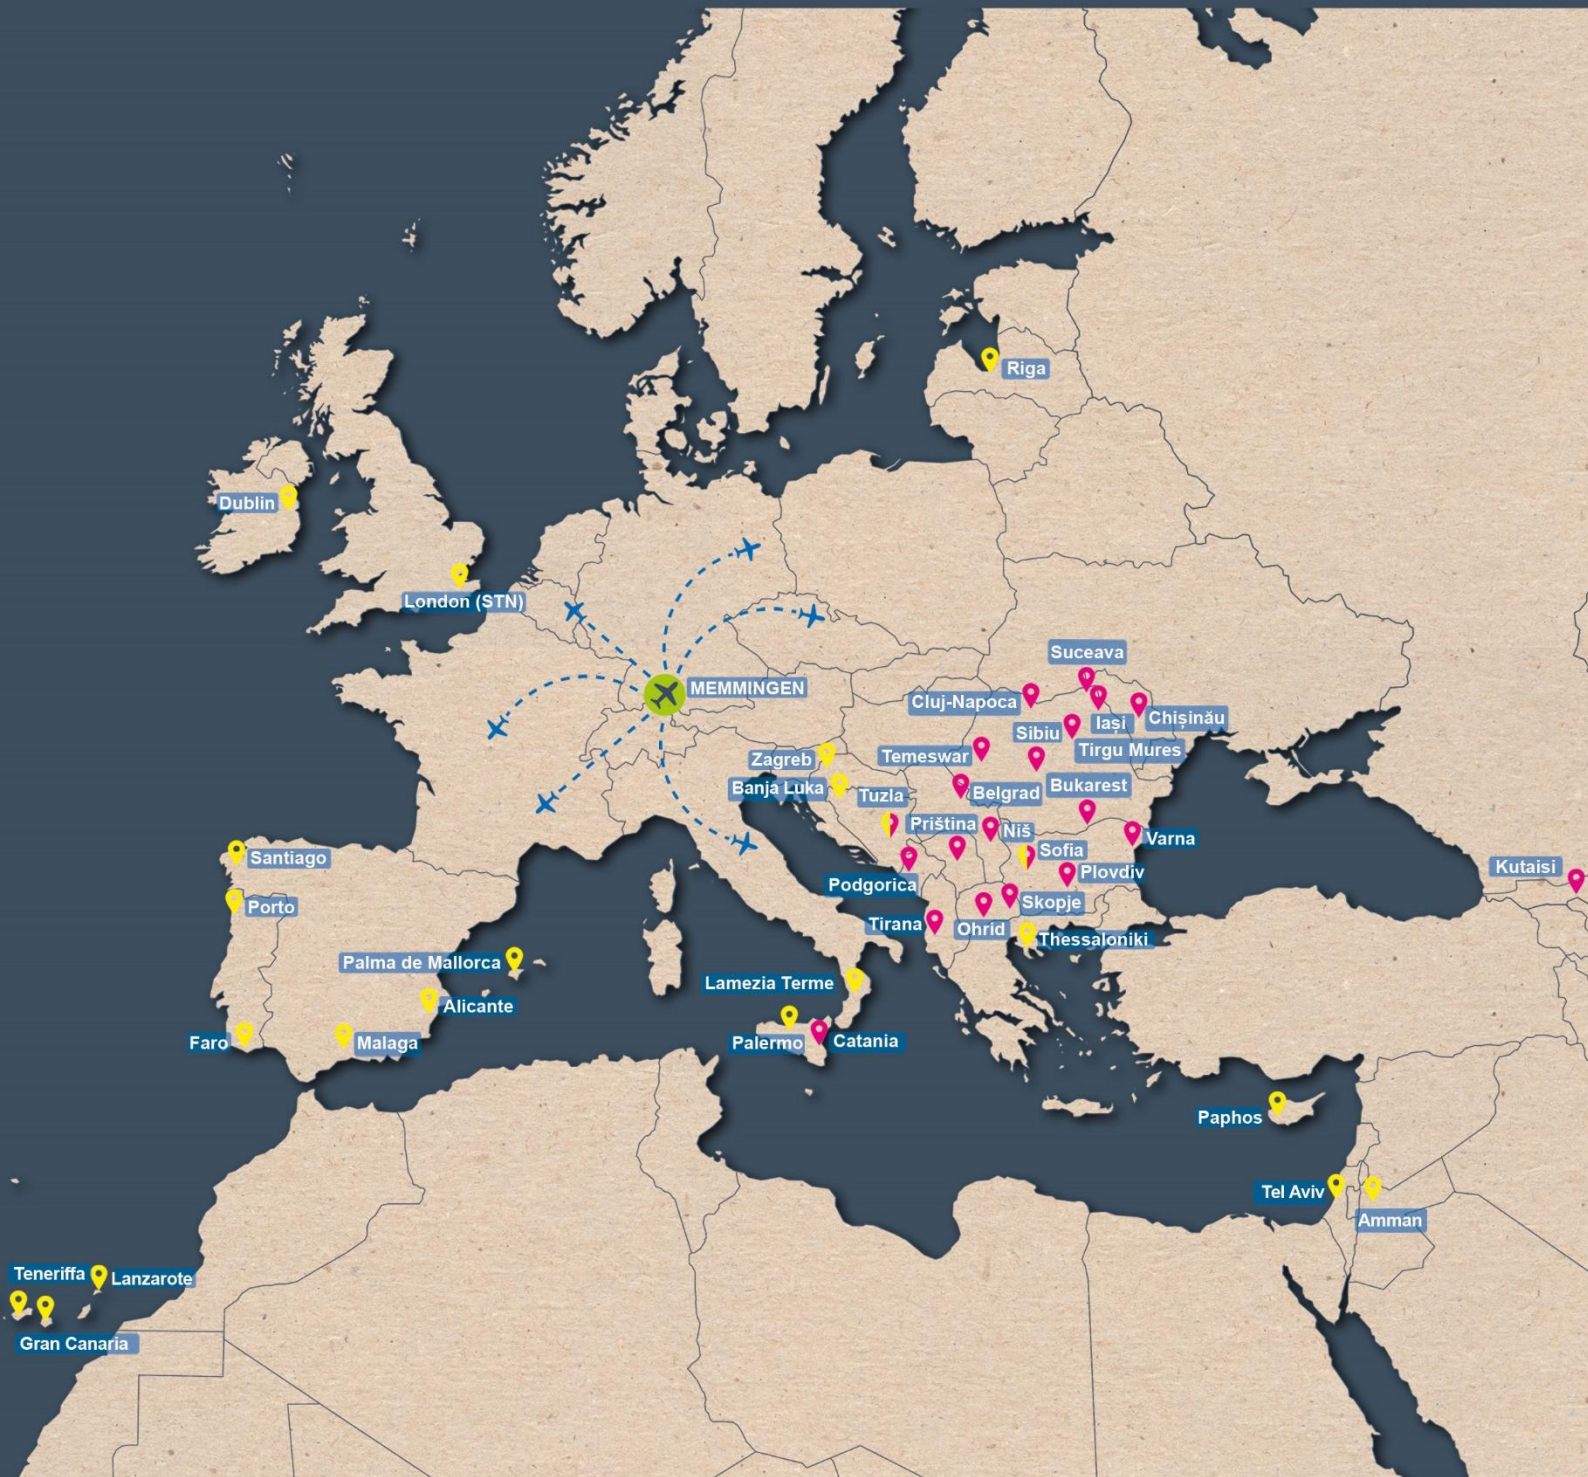

Flugziele Winter 2022/23

Destinations Winter 2022/23

Gültig von 30.10.2022 bis 25.03.2023

Valid from 30.10.2022 to 25.03.2023

Allgäu Airport
Memmingen

FLUGZIEL

Amman/AMM (Jordanien)

Alicante/ALC (Spanien)

Banja Luka/BNX (Bosnien & Herzegowina)

Belgrad/BEG (Serbien)

Bukarest/OTP (Rumänien)

Catania/CTA (Italien)

Chisinau/KIV (Moldawien)

Cluj-Napoca/CLJ (Rumänien)

Dublin/DUB (Irland)

Faro/FAO (Portugal)

Gran Canaria/LPA (Spanien)

Iași/IAS (Rumänien)

Kutaissi/KUT (Georgien)

Lamezia Terme/SUF (Italien)

Lanzarote/ACE (Spanien)

London/STN (England)

Malaga/AGP (Spanien)

Nis/INI (Serbien)

Skopje/SKP (Nordmazedonien)

Sofia/SOF (Bulgarien)

Suceava/SCV (Rumänien)

Targu Mures/TGM (Rumänien)

Tel Aviv/TLV (Israel)

Temeswar/TSR (Rumänien)

Teneriffa/TFS (Spanien)

Thessaloniki/SKG (Griechenland)