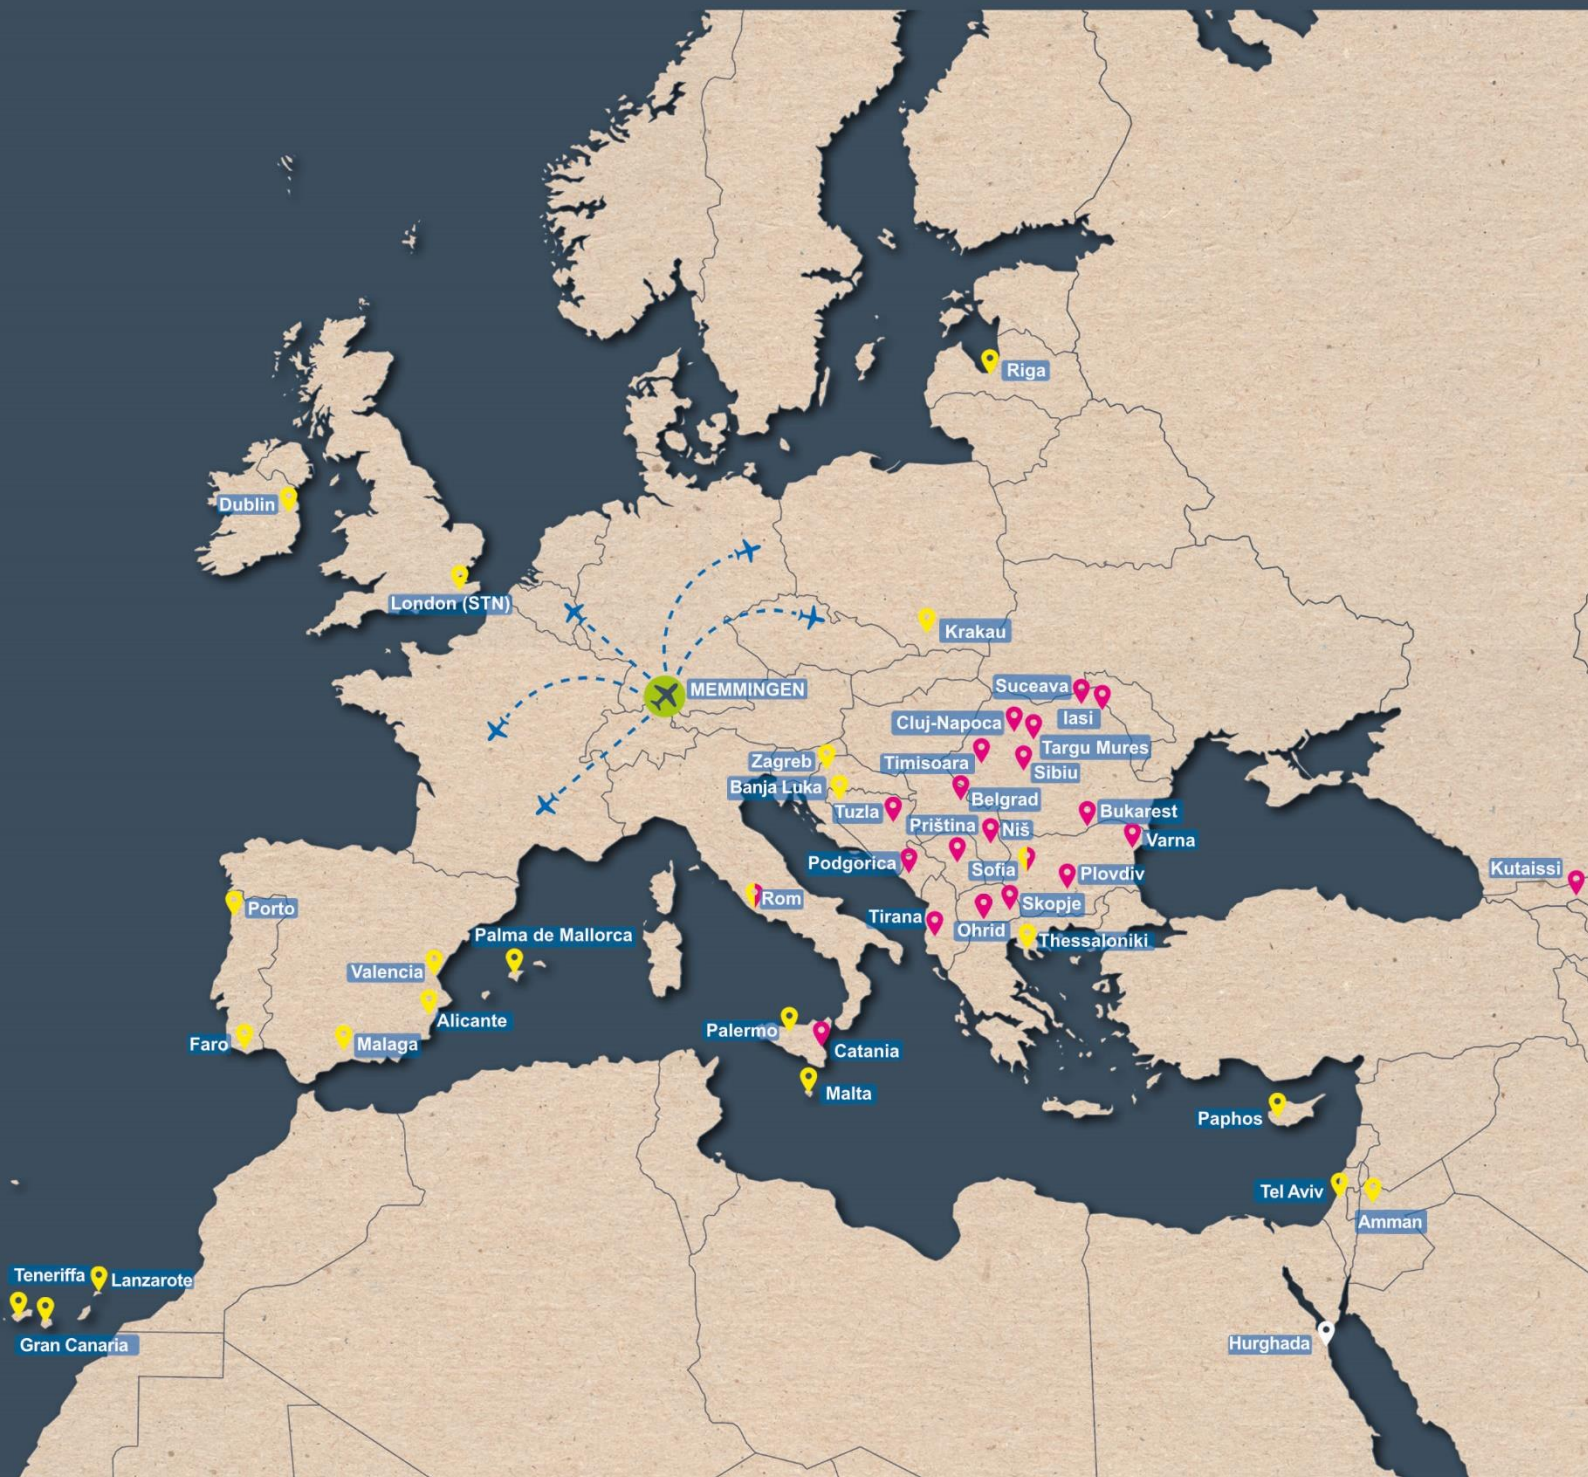

Flugziele Winter 2023/24

Destinations Winter 2023/24

Gültig von 29.10.2023 bis 30.03.2024

Valid from 29.10.2023 to 30.03.2024

Allgäu Airport
Memmingen